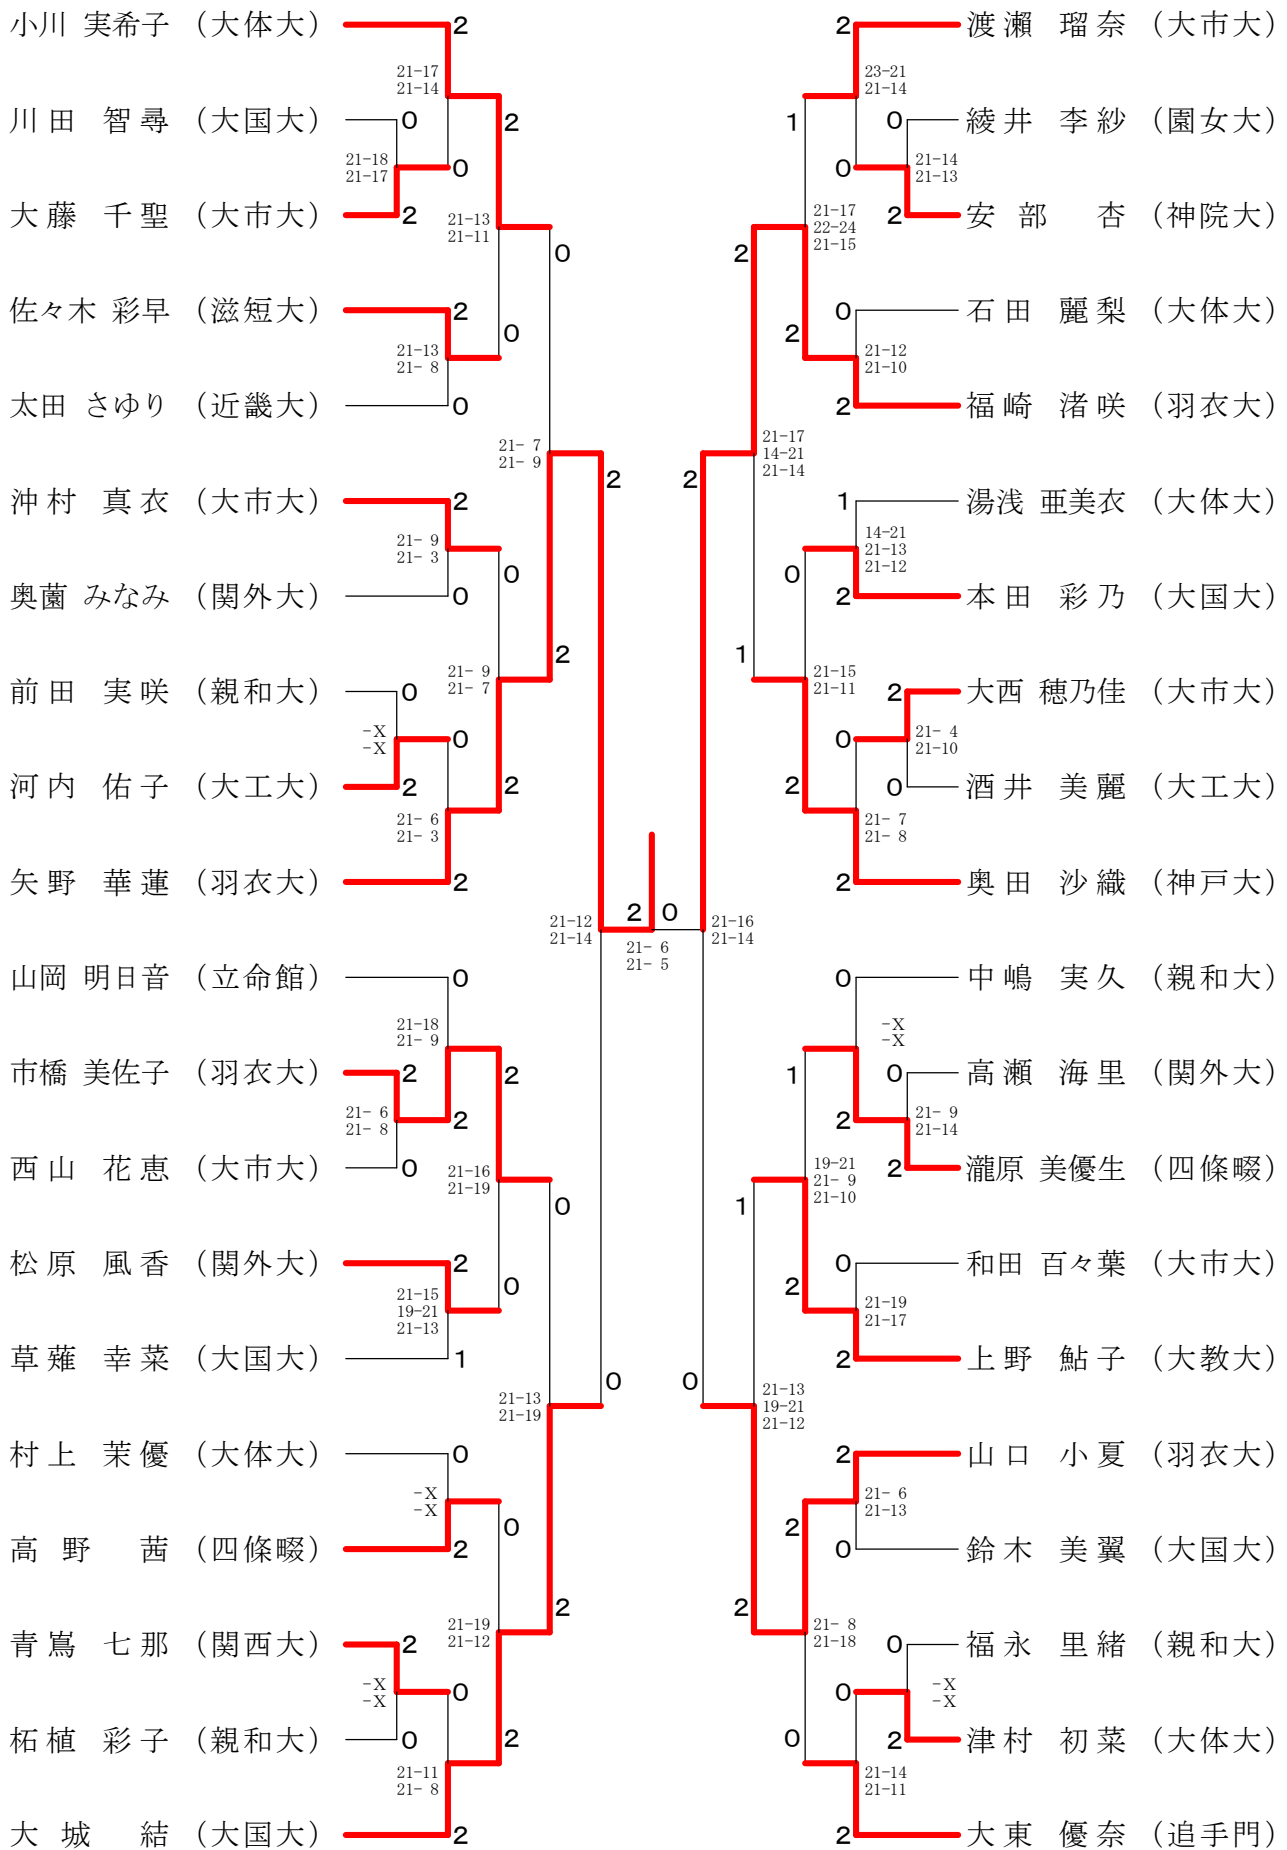

令和3年度関西学生バドミントン選手権大会 (B)

平成33年5月15日-6月22日

男子シングルスB

恵比須 蒼斗 (追手門)	2	21-5 21-9	2	21-19 21-14	戸谷 謙汰 (大体大)
松本 涼里 (大工大)	2	21-6 21-8	0	2	植田 龍馬 (成蹊大)
花野 友星 (大体大)	0		21-13 21-7	2	多方 大樹 (大工大)
佐藤 政徳 (大教大)	1	21-19 19-21 21-18	2	2	久本 大夢 (大経大)
澤田 貴大 (成蹊大)	2	21-13 21-12	0	1	井出 脩太 (大教大)
竹原 駿輔 (甲南大)	0	21-12 21-10	2	2	金子 駿佑 (羽衣大)
野間 凱心 (羽衣大)	2	21-19 21-19	2	0	北川 陽世 (立命館)
青山 皓斗 (神院大)	2	21-7 21-17	2	1	小原 将貴 (大体大)
小坂 祐葵 (関西大)	1	14-21 21-14 21-10	2	2	高田 裕二郎 (大工大)
中村 栄斗 (大工大)	2	21-10 21-10	0	0	皿良 凌我 (羽衣大)
萱原 杏介 (成蹊大)	2	21-10 21-11	1	2	金井 智輝 (神院大)
大川 武士 (大国大)	0	21-14 21-18	2	0	下村 侑瑞樹 (摂南大)
北田 晃一朗 (大体大)	0	21-13 18-21 21-16	2	2	森岡 拓 (甲南大)
石和 将太 (同志社)	2	21-16 21-15	2	1	竹内 俊平 (成蹊大)
米田 尚史 (関外大)	0	21-8 21-8	0	2	木村 大勝 (大体大)
武田 一眞 (関西大)	2	21-19 21-9	0	1	中西 涼 (関学大)
佐藤 政聡 (桃山大)	0	21-19 21-19	0	2	増田 隆成 (同志社)
神林 大喜 (大教大)	2	21-17 21-17	2	2	福田 幸一 (大国大)
平川 暁久 (大経大)	2	21-11 21-15	1	2	梅田 航平 (関西大)
打越 海斗 (成蹊大)	2	21-13 21-14	0	0	山口 優斗 (天理大)
服部 勇音 (大工大)	1	21-9 15-21 21-11	0	2	西垣 賢人 (追手門)
太田 智裕 (大国大)	2	21-16 21-14	2	0	村上 魁利 (大体大)
金谷 翔太 (大体大)	2	17-21 21-16 21-12	2	2	栗田 奨 (甲南大)
三浦 修佳 (摂南大)	1	21-5 20-24	2	2	越智 大介 (成蹊大)
藤澤 世界 (天理大)	2	21-9 21-13	2	2	宮田 将伍 (大教大)
畑 佳佑 (大国大)	2	21-17 21-13	2	1	辻 埜 隆太 (関西大)
鈴木 貴斗 (関学大)	0	21-16 21-7	2	2	岩附 草太 (大工大)
稲葉 敬太 (大教大)	2	21-14 21-23 21-14	2	1	松永 力矢 (成蹊大)
眞鍋 憂万 (大体大)	2	21-15 17-21 21-11	2	0	田中 翼 (桃山大)
尾崎 海斗 (関外大)	1	19-21 21-16 21-18	2	2	李 燦熙 (関外大)
奥井 温大 (大工大)	1	21-17 21-17	2	2	深川 拓馬 (大体大)
平野 雅也 (京産大)	2	14-21 24-23 21-13	0	2	松崎 力 (大国大)
西村 椋汰 (成蹊大)	2	21-17 21-15	1	0	菅野 翔 (関外大)
長谷川 柊二 (関外大)	1	12-21 25-21 21-13	2	2	水野 真 (大工大)
仁木 完 (関西大)	2	21-12 21-16	2	0	汐月 秀英 (羽衣大)
森本 匠海 (追手門)	1	19-21 21-15	0	2	高橋 大輝 (龍谷大)
生野 大空 (羽衣大)	2	21-6 21-14	0	1	門堀 涼介 (関西大)
七野 智紀 (関外大)	0	21-10 21-12	2	2	北田 優太 (大体大)
柳川 大樹 (大経大)	2	17-21 21-12 22-20	2	0	湯本 太一 (大工大)
近藤 洸平 (大工大)	0	21-17 21-15	2	0	住本 享士 (関外大)
藤田 佳吾 (大体大)	2	21-10 21-16	2	2	内田 広樹 (成蹊大)
笹江 謙士 (大国大)	1	21-10 21-18	2	2	内藤 慶誠 (龍谷大)
長谷 健太朗 (成蹊大)	2	21-10 21-18	1	2	仲 李 樹 (天理大)
西林 大智 (大教大)	2	21-17 13-21 21-15	1	0	根本 公平 (大教大)
竹内 瑠希 (羽衣大)	2	21-17 21-12	1	0	島田 現広 (大工大)
重永 篤 (同志社)	0	21-14 17-21 21-11	0	1	林 克俊 (大体大)
玉井 匠 (成蹊大)	2	21-9 21-18	0	2	小野 輝 (大国大)
松原 周次郎 (関西大)	0	21-11 21-12	2	2	細川 光輝 (京産大)
上井 皐大 (大工大)	2				

令和3年度関西学生バドミントン選手権大会 (B)

平成33年5月15日-6月22日

女子シングルスB