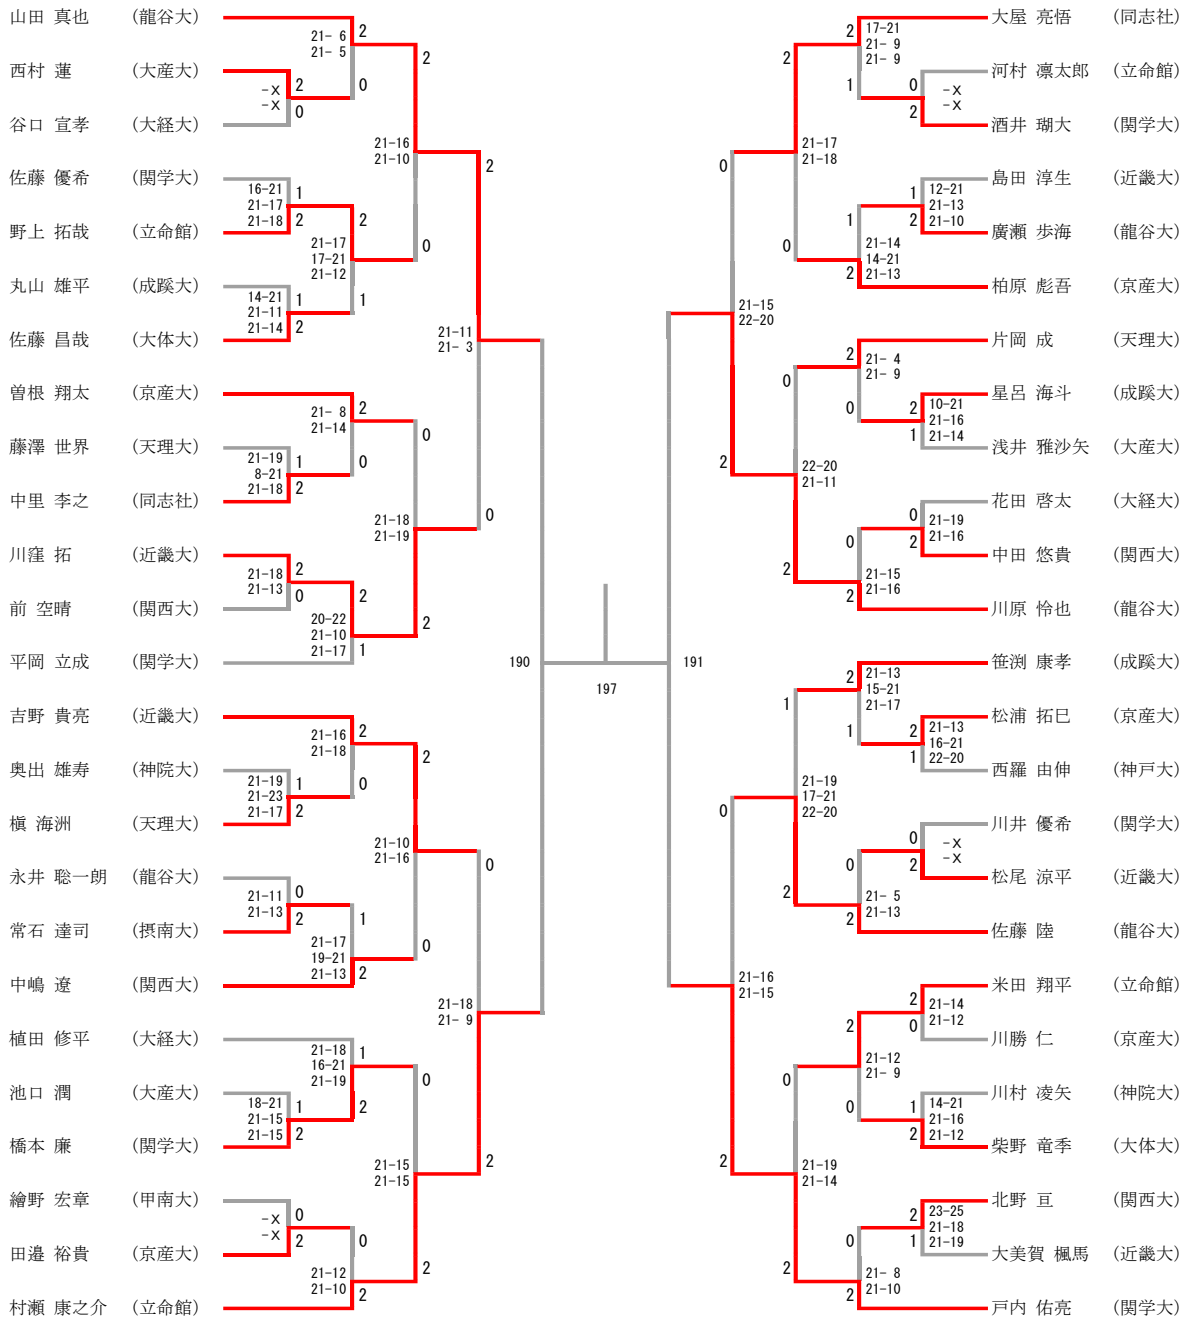

# 男子シングルスA (1/4)

# 男子シングルスA (2/4)

# 男子シングルスA (3/4)

# 男子ダブルスA (1/2)