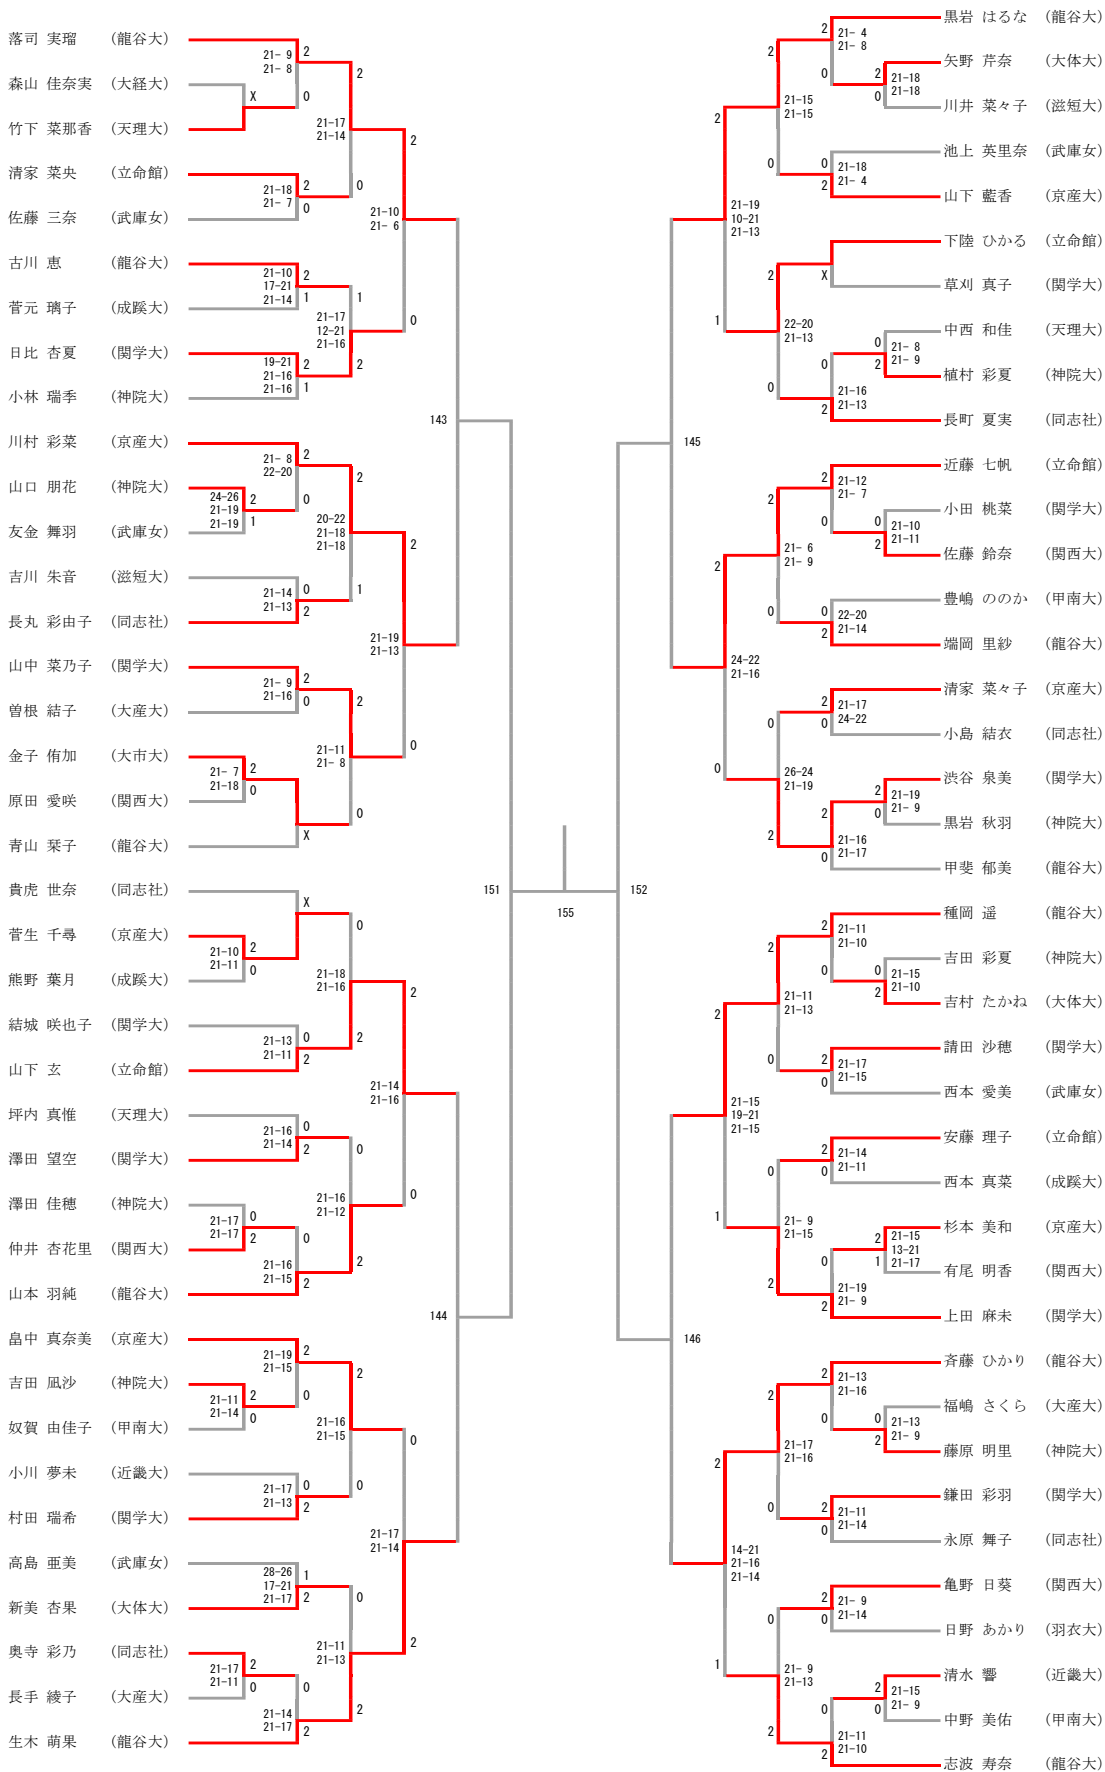

女子シングルスA (1/2)