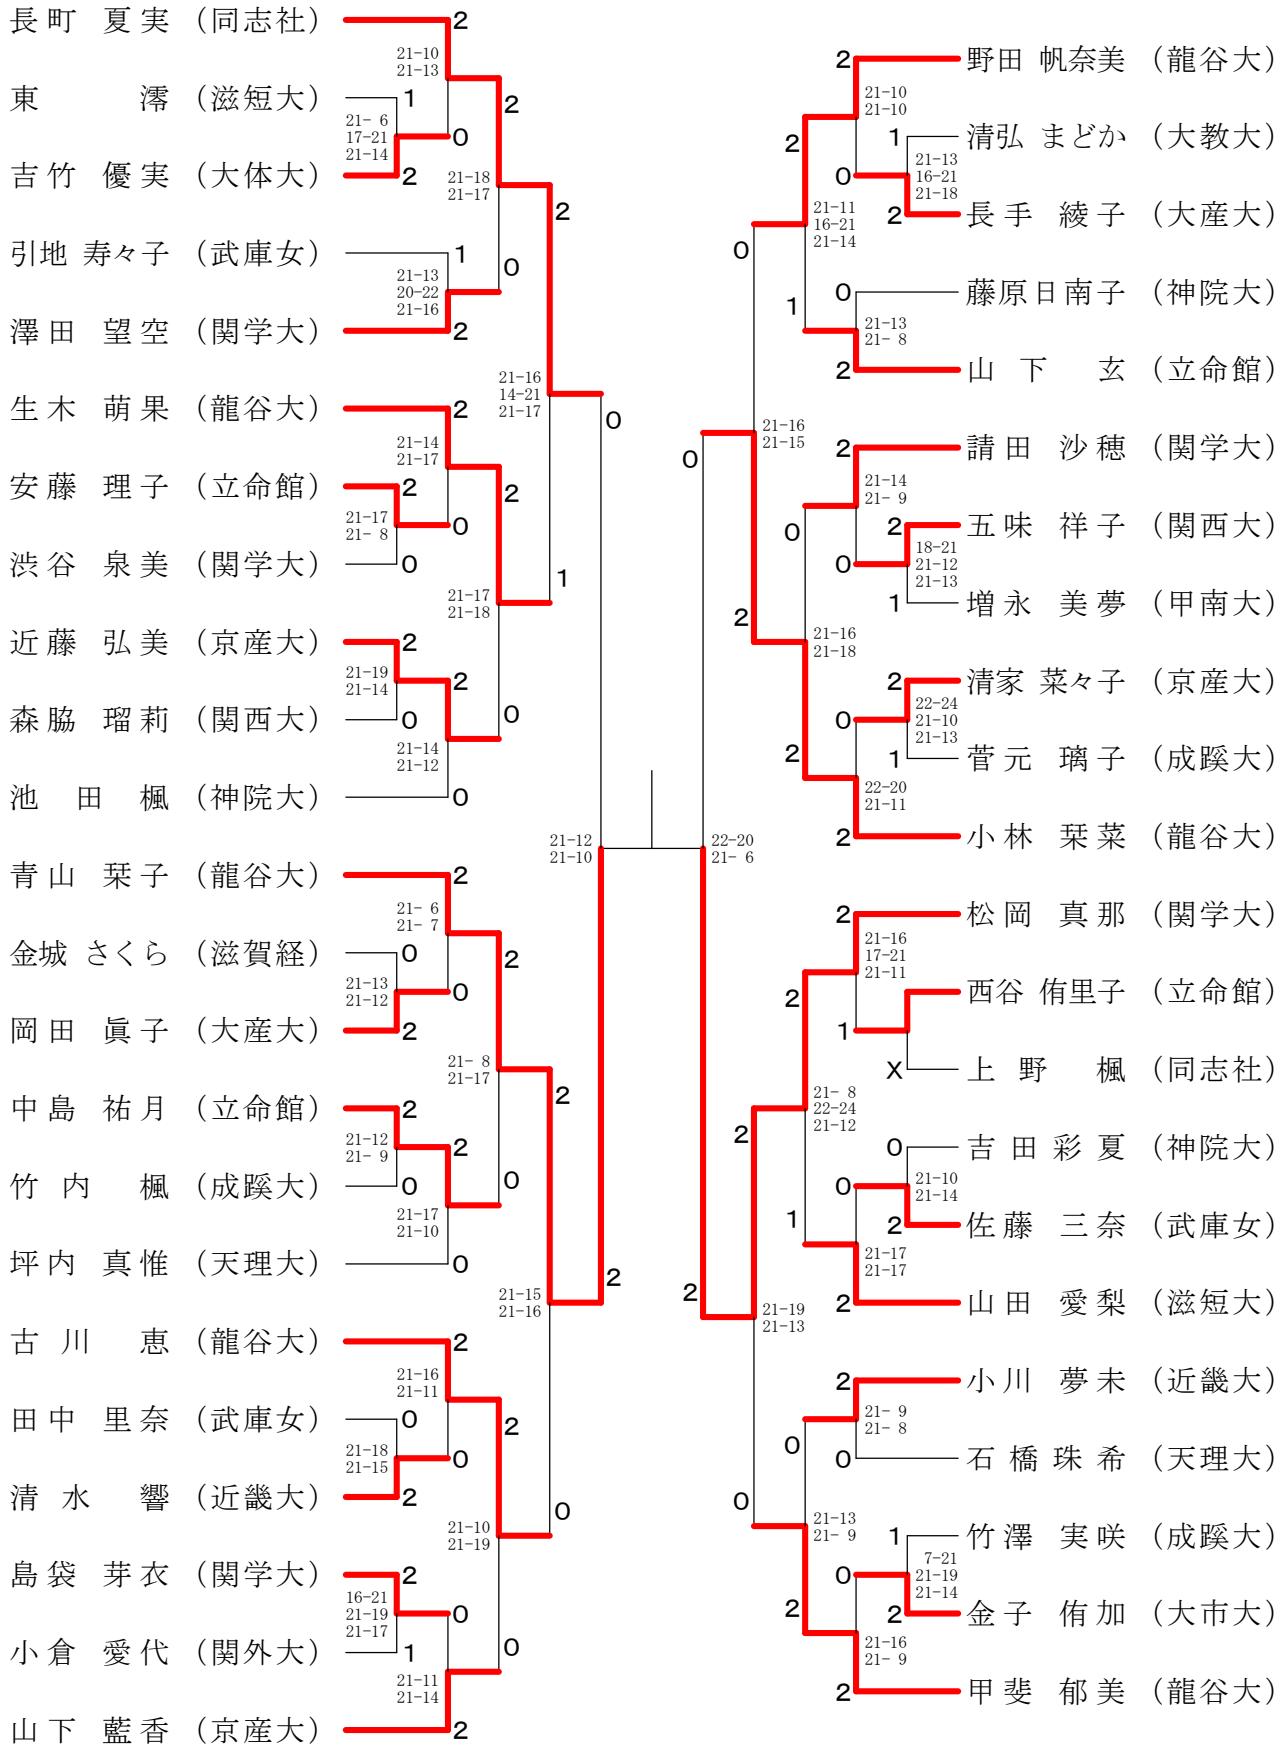

男子シングルスA-1

決勝戦

120

男子シングルスA-2

男子シングルスB-1

決勝戦

男子シングルスB-2

男子ダブルス-1

決勝戦

男子ダブルス-2

女子シングルスA-1

決勝戦

女子シングルスA-2

女子シングルスB-1

決勝戦

女子シングルスB-2