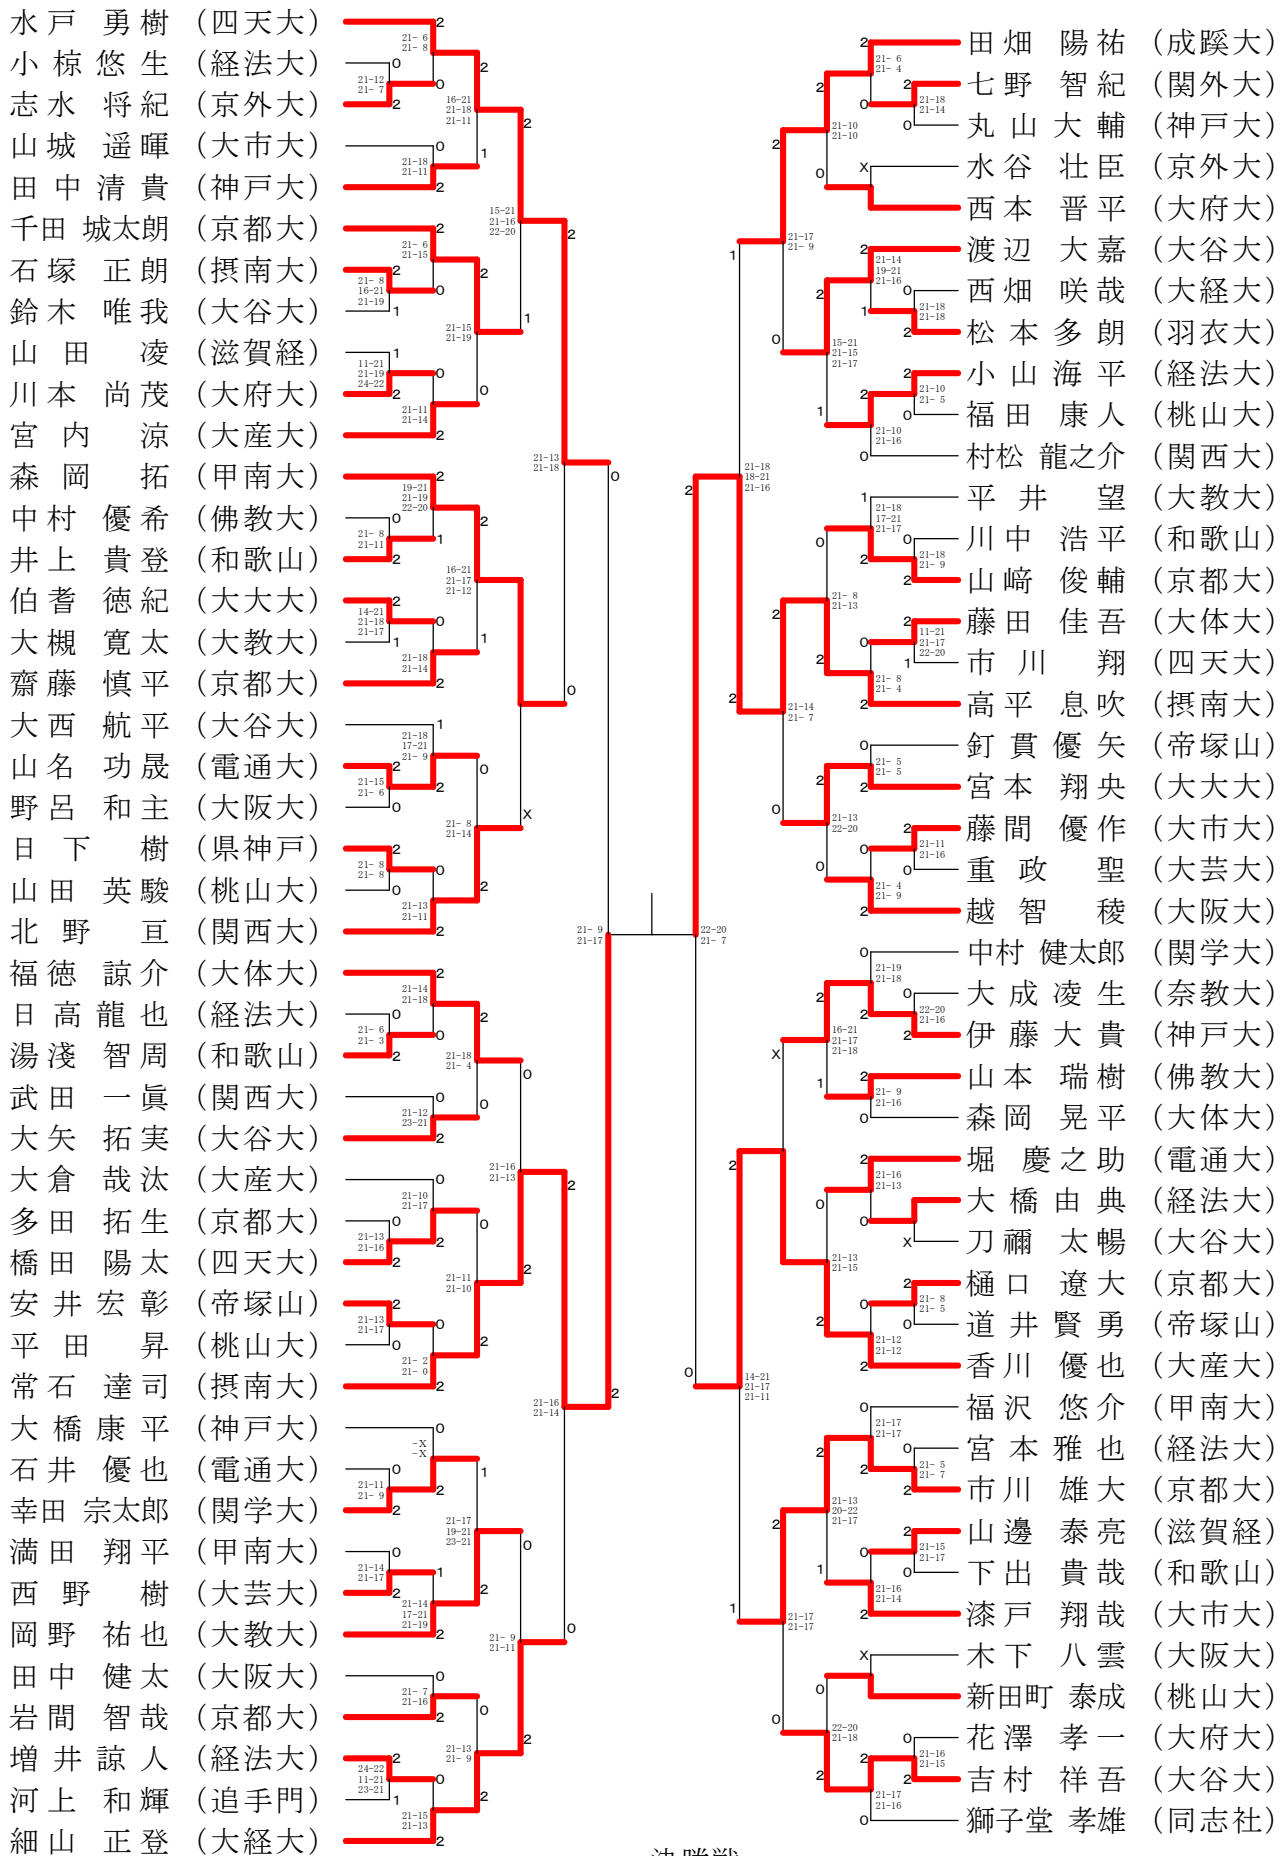

男子シングルスA-1

決勝戦

120

男子シングルスA-2

男子シングルスB-1

決勝戦

男子シングルスB-2

男子ダブルス-1

決勝戦

男子ダブルス-2

女子シングルスA-1

決勝戦

女子シングルスA-2

女子シングルスB-1

決勝戦

女子シングルスB-2