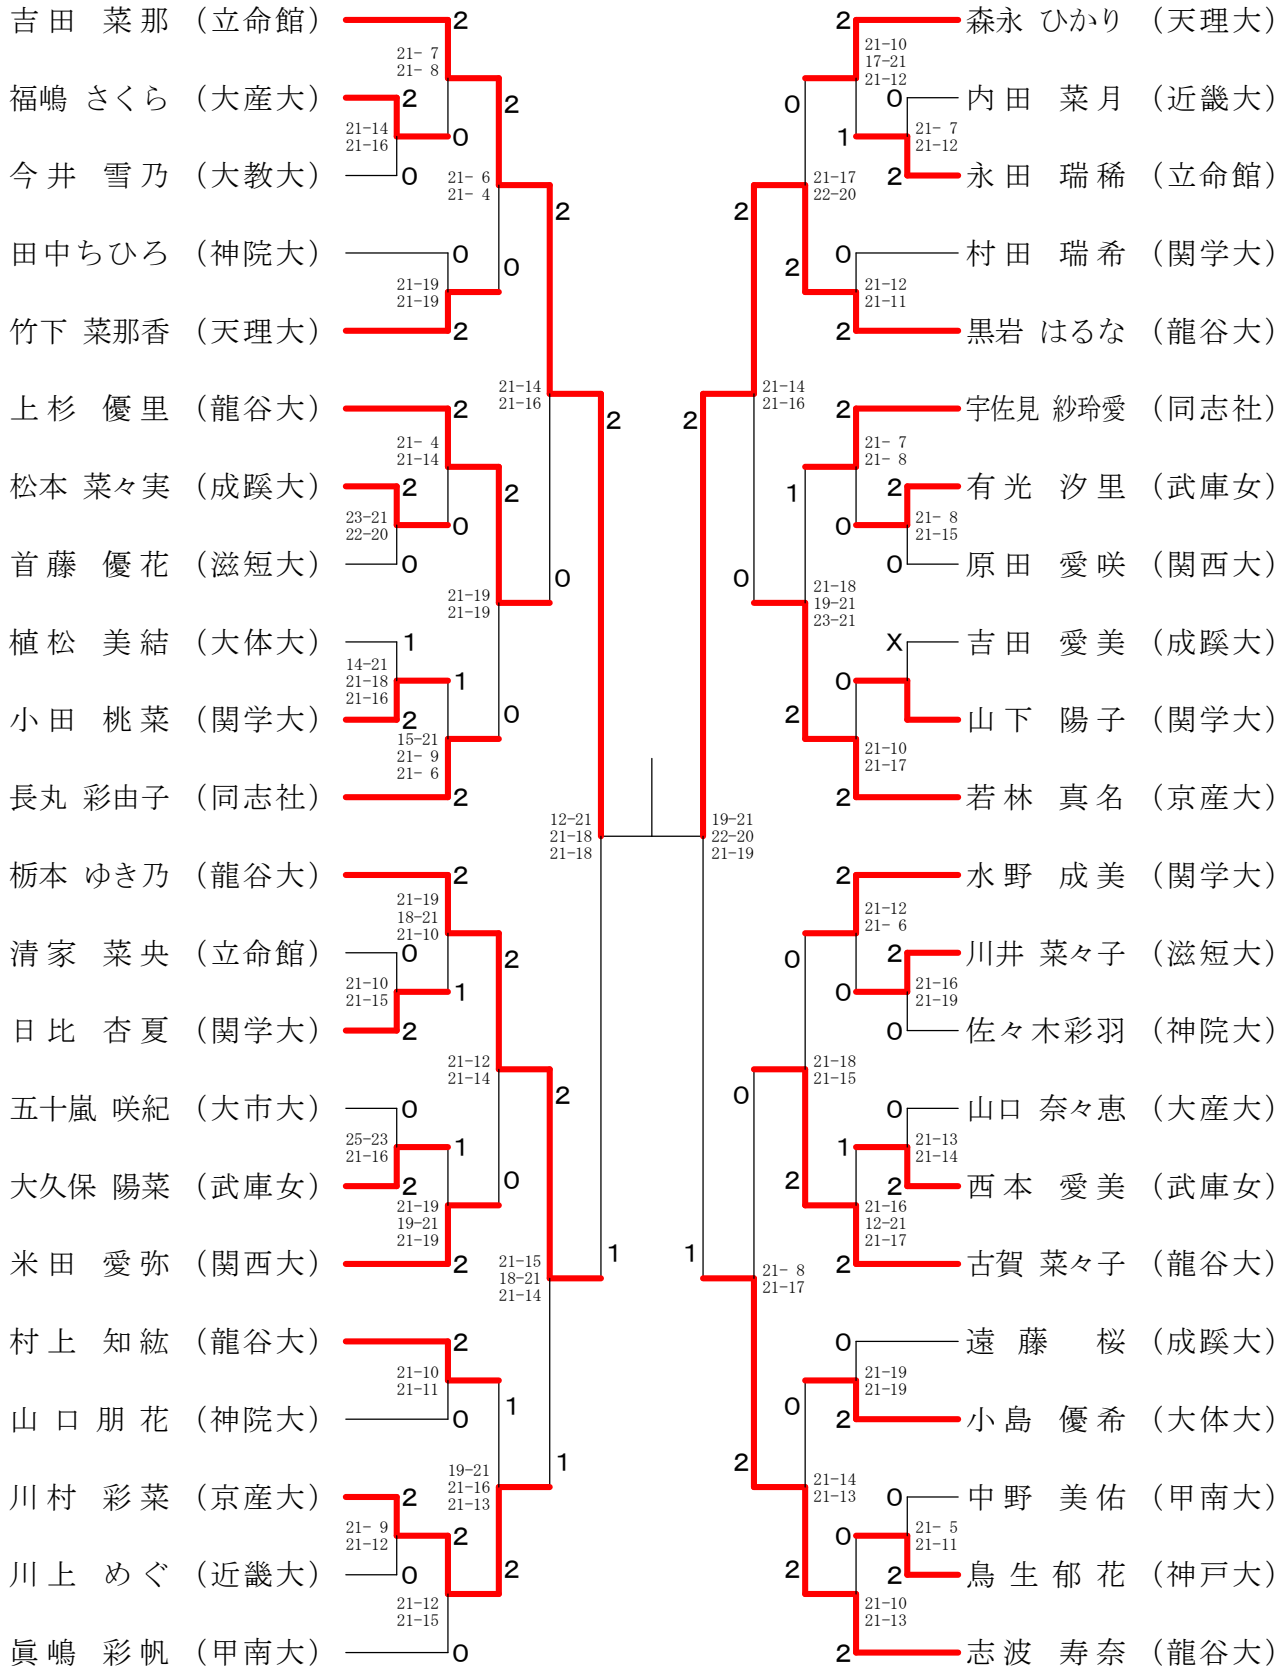

決勝戦

男子ダブルス-2

女子シングルスA-1

決勝戦

女子シングルスA-2

女子シングルスB-1

決勝戦

女子シングルスB-2