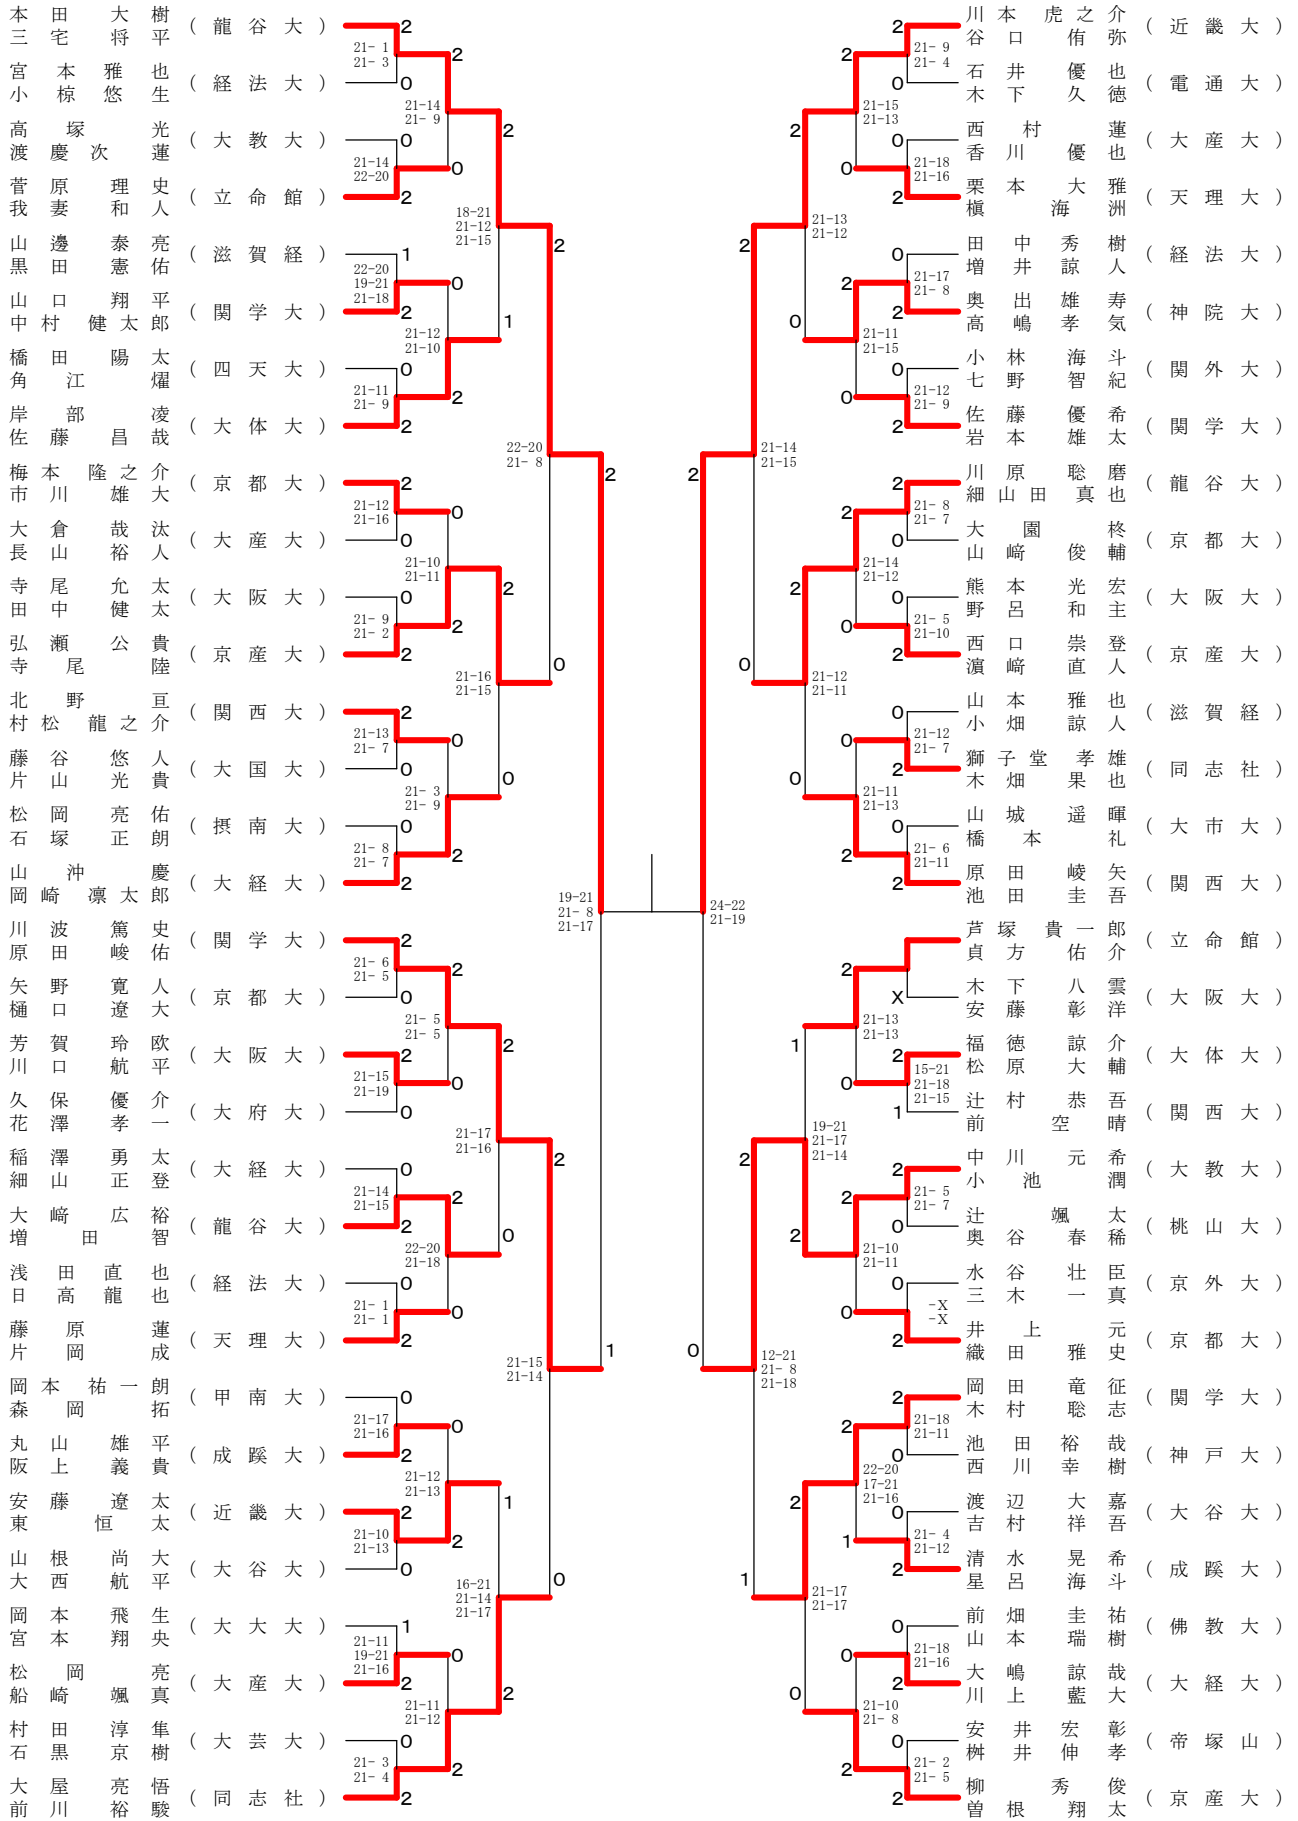

男子シングルスA-1

決勝戦

120

男子シングルスA-2

男子シングルスB-1

決勝戦

男子シングルスB-2

男子ダブルス-1

決勝戦

男子ダブルス-2

女子シングルスA-1

決勝戦

女子シングルスA-2

女子シングルスB-1

決勝戦

女子シングルスB-2