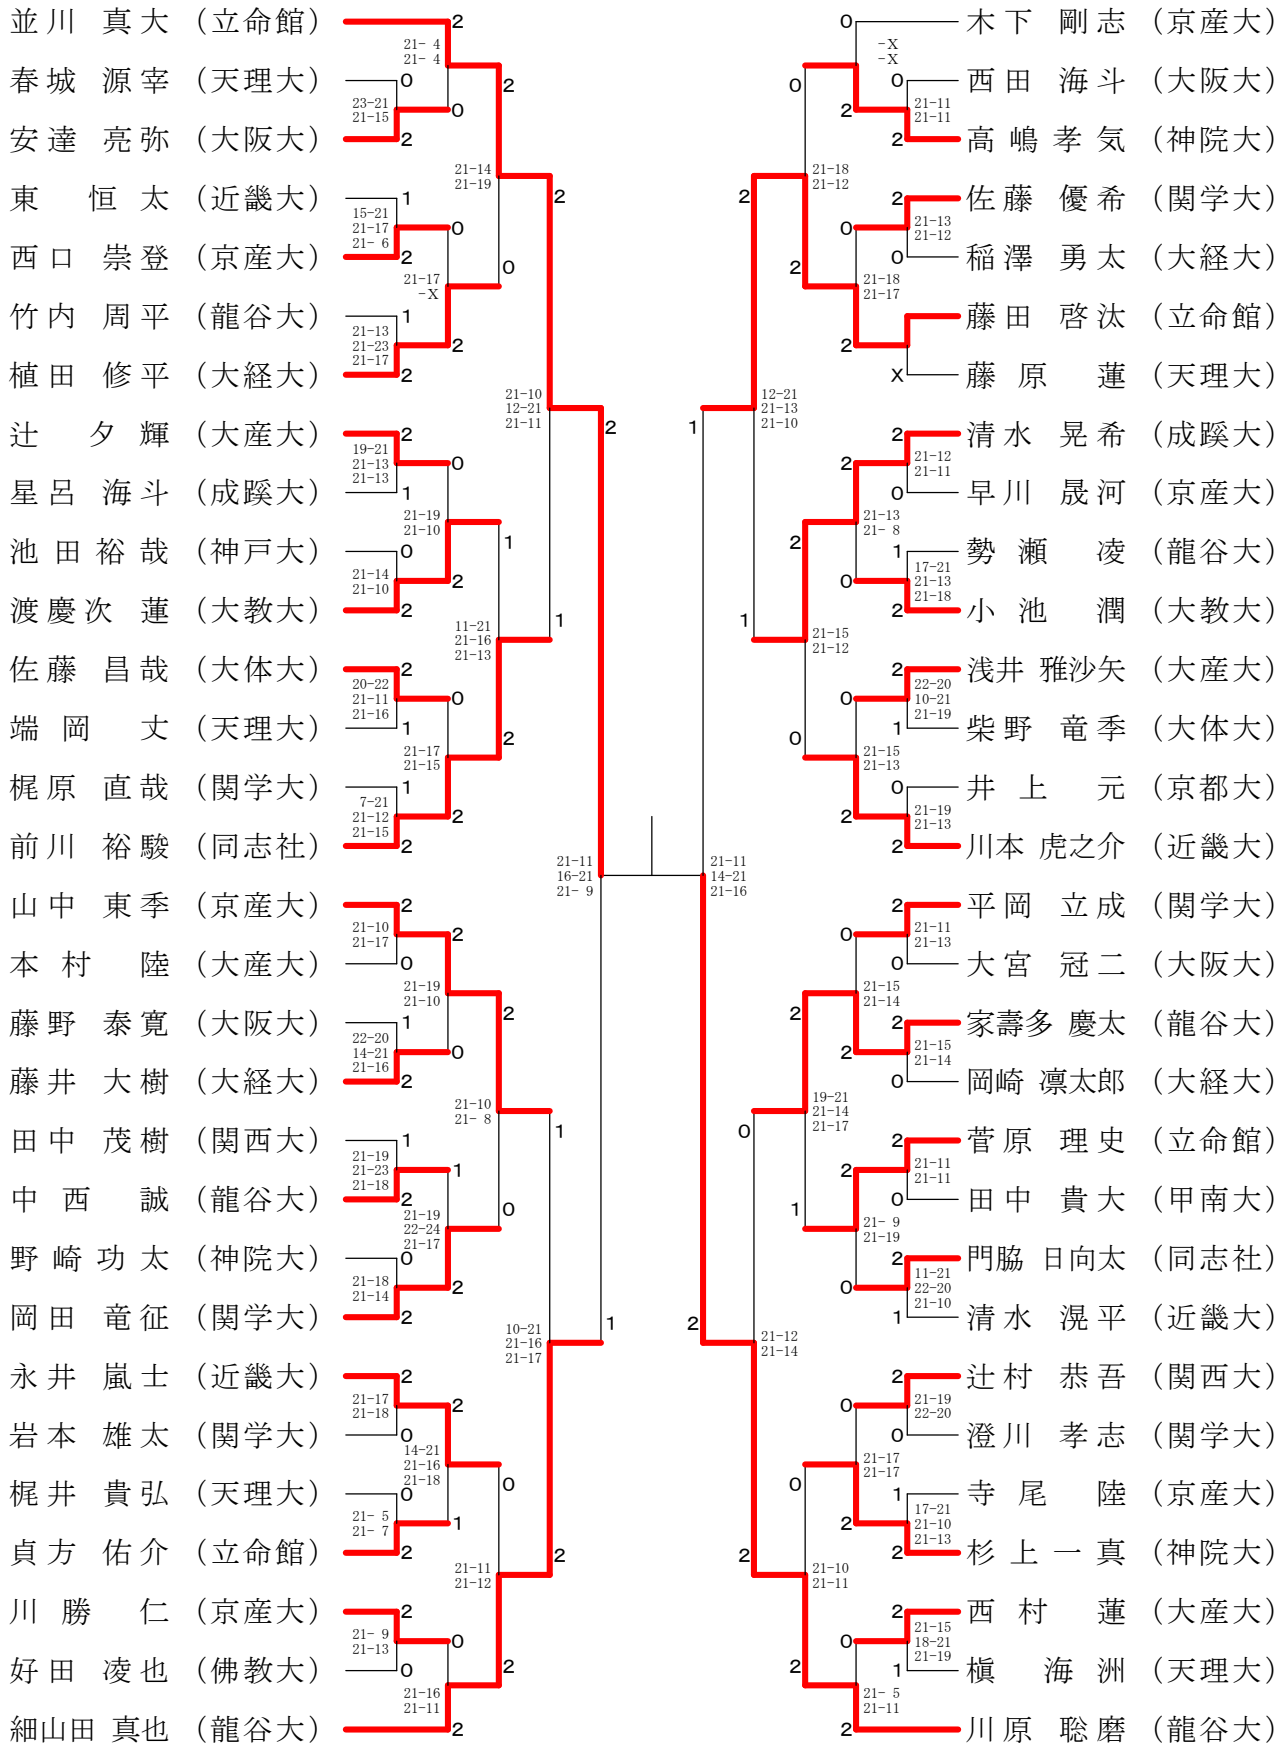

男子シングルスA-1

決勝戦

120

男子シングルスA-2

男子シングルスB-1

決勝戦

男子シングルスB-2

男子ダブルス-1

決勝戦

男子ダブルス-2

女子シングルスA-1

決勝戦

女子シングルスA-2

女子シングルスB-1

決勝戦

女子シングルスB-2