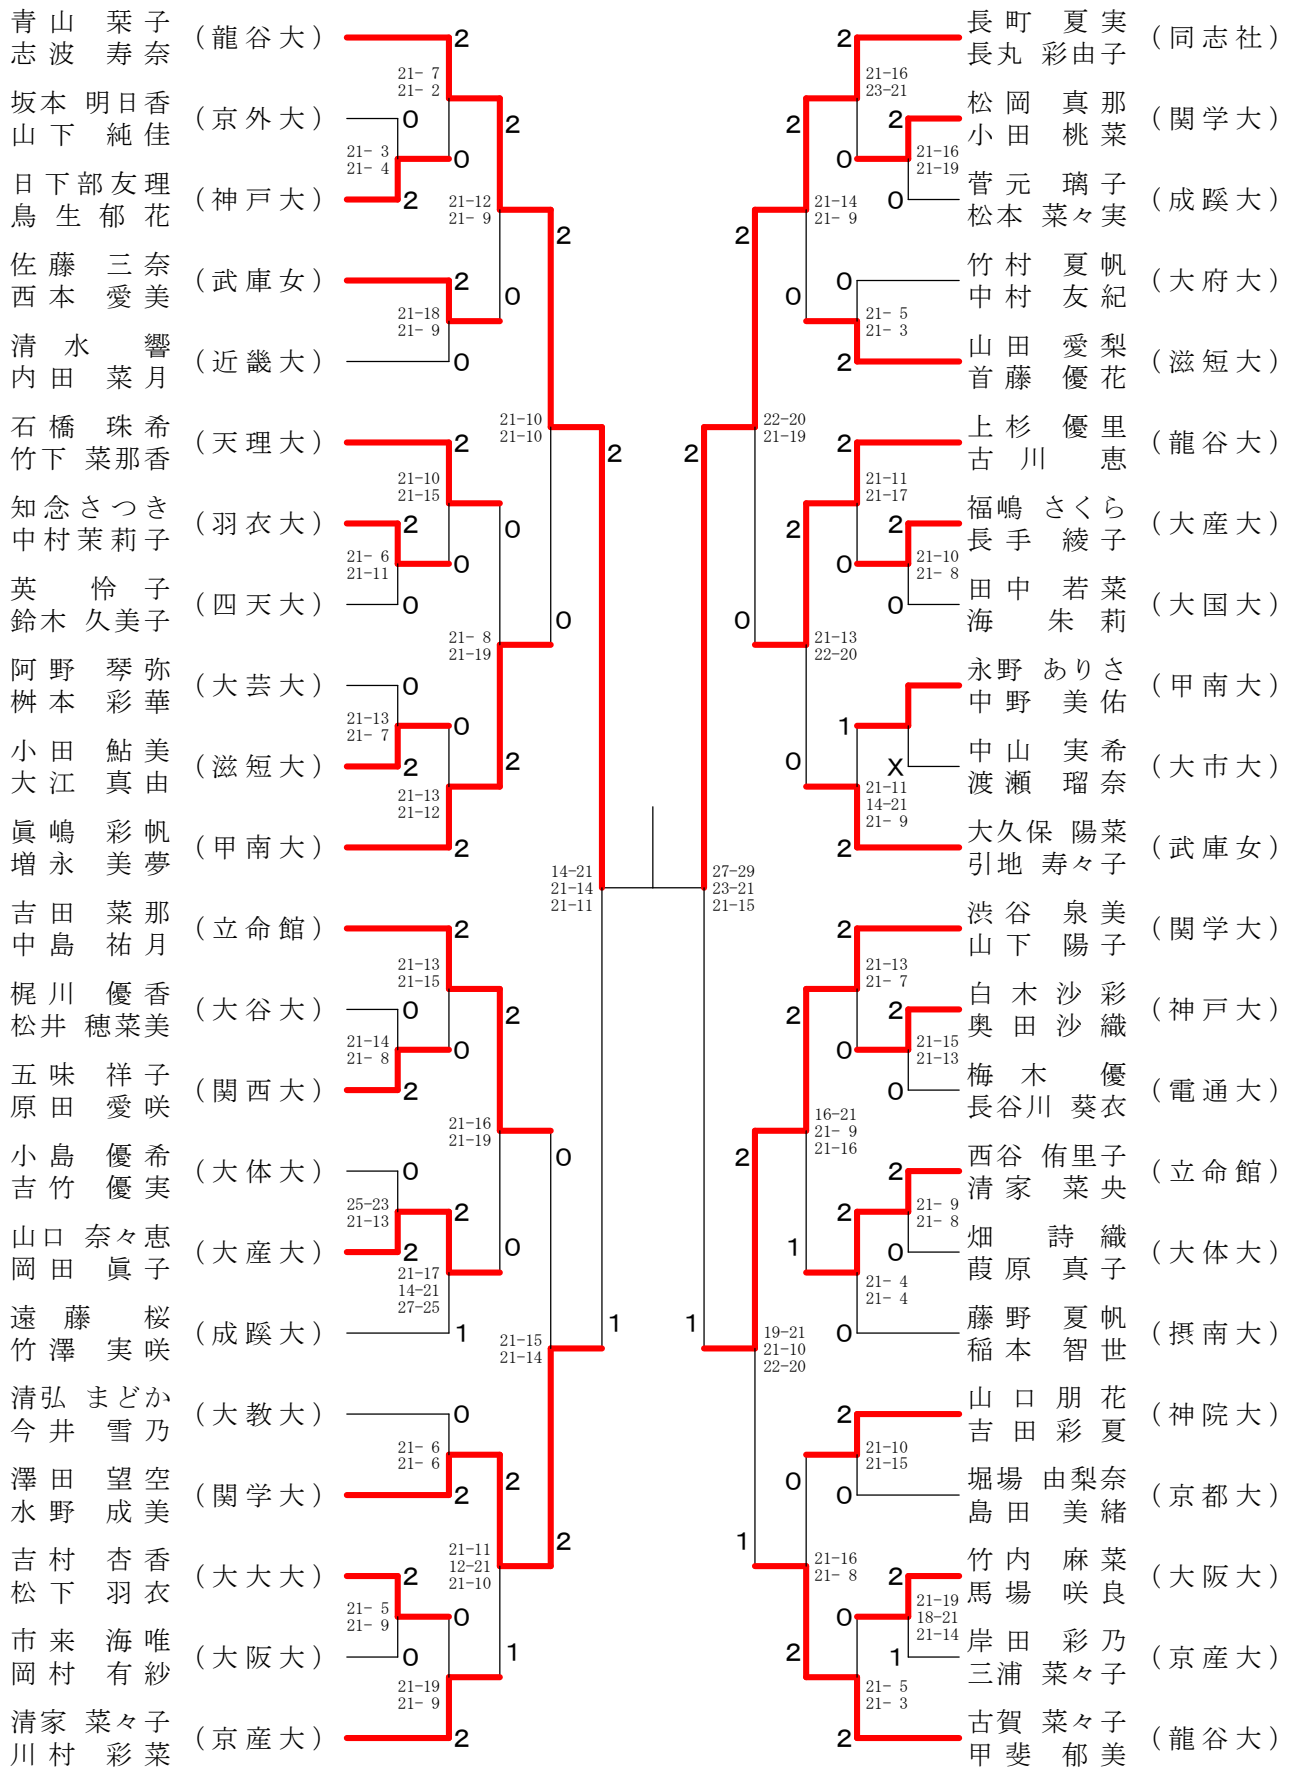

女子ダブルス-1

決勝戦

女子ダブルス-2

生木 萌果 (龍谷大)	2	21-11 21-16	2	2	21-5 21-12	村田 瑞希 (関学大)	2
村上 知紘 (成蹊大)	X		2	2	0	田 沙穂 (大谷大)	0
吉田 愛美 (大体大)	0		2	2	0	山口 真菜 (成蹊大)	2
竹内 楓 (大体大)	21-14 21-4		2	2	2	葛畑 清香 (成蹊大)	2
植松 美結 (京外大)	0		2	2	0	高田 菜々子 (大阪大)	0
本江 綾 (京外大)	21-4 21-8		2	2	0	太田 万織 (大阪大)	0
西村 仁花 (羽衣大)	2		2	2	2	伊吹 紀乃 (関外大)	2
清水 悠里 (滋賀経)	0	21-11 22-20	2	2	0	奥野 梨花 (滋短大)	0
日野 あかり (大阪大)	2		2	2	2	小倉 愛代 (龍谷大)	2
安次 富ひより (武庫女)	2		2	2	2	三澤 幸奈 (龍谷大)	2
金城 さくら (大阪大)	0	21-15 21-11	2	2	0	黒岩 はるな (関外大)	0
和田 温花 (武庫女)	2	21-5 21-2	2	2	2	小林 葉菜 (滋短大)	2
宮本 穂菜 (関外大)	1	21-9 21-14	2	2	2	尼崎 美優 (京産大)	2
前田 菜帆 (大府大)	0	21-8 20-22 21-7	2	2	0	吉田 真琳 (天理大)	0
有光 汐里 (近畿大)	2	21-4 21-5	2	2	2	川井 菜々子 (大谷大)	2
田中 里奈 (近畿大)	2	21-13 20-22 21-13	2	2	2	東 菜々子 (大谷大)	2
寺本 蒼晃 (四天大)	0	21-7 21-23 21-15	2	2	2	近藤 弘美 (大谷大)	2
相賀 晃 (大体大)	2	21-6 21-7	2	2	2	大佐 古歩 (大谷大)	2
小倉 瑞希 (大体大)	2	21-19 21-16	2	2	2	田中 あかり (大谷大)	2
上山 琉璃 (大体大)	2	21-3 21-6	2	2	2	引口 海音 (大谷大)	2
若林 真名 (京産大)	2	21-3 21-7	2	2	2	森永 ひかり (天理大)	2
山下 藍香 (近畿大)	2	21-9 21-18	2	2	2	坪内 真惟 (天理大)	2
川上 めぐ (四天大)	0	21-7 21-23 21-15	2	2	2	池田 楓 (神院大)	2
小川 夢未 (四天大)	1	21-6 21-7	2	2	2	田中 ちひろ (神院大)	2
出村 早希 (大体大)	2	21-19 21-16	2	2	2	鶴留 由紀 (大谷大)	2
興津 直果 (大体大)	2	21-3 21-6	2	2	2	川元 あみ (大谷大)	2
矢野 芹奈 (大体大)	2	21-19 21-16	2	2	2	久保 舞華 (京都大)	2
吉村 たかね (大体大)	2	21-12 21-9	2	2	2	玉城 萌佳 (京都大)	2
村田 佳奈 (大谷大)	2	21-18 21-8	2	2	2	前仲 淑音 (帝塚山)	2
高嶋 春佳 (大谷大)	2	21-18 21-8	2	2	2	寺坂 唯 (帝塚山)	2
上原 愛李 (大市大)	0	-X -X	2	2	2	小松 万莉 (甲南大)	2
関谷 真由 (大芸大)	0	21-7 21-16	2	2	2	柳生 ののか (甲南大)	2
笹倉 美希 (大芸大)	0	21-7 21-16	2	2	2	宇佐見 紗玲愛 (同志社)	2
若山 由佳 (大芸大)	0	21-7 21-16	2	2	2	上野 楓 (同志社)	2
川上 彩花 (経法大)	0	21-8 21-12	2	2	2	五十嵐 咲紀 (大市大)	2
竹川 友 (経法大)	0	21-8 21-12	2	2	2	金子 侑加 (大市大)	2
岡澤 奈菜 (桃山大)	2	21-14 21-10	2	2	2	米田 愛弥 (関西大)	2
松田 ひかる (桃山大)	2	21-14 21-10	2	2	2	森脇 瑠莉 (関西大)	2
藤原 日南 (神院大)	1	21-12 21-12	2	2	2	東 郁実 (神戸大)	2
佐々木 彩羽 (神院大)	0	21-12 21-12	2	2	2	岸 知奈美 (神戸大)	2
日比 杏夏 (関学大)	2	21-12 21-6	2	2	2	竹代 悠菜 (大教大)	2
島袋 芽衣 (関学大)	2	21-12 21-6	2	2	2	金子 鈴瑞美 (大教大)	2
永田 瑞稀 (立命館)	2	21-12 21-6	2	2	2	栃本 ゆき乃 (龍谷大)	2
山下 稀玄 (立命館)	2	21-12 21-6	2	2	2	野田 帆奈美 (龍谷大)	2