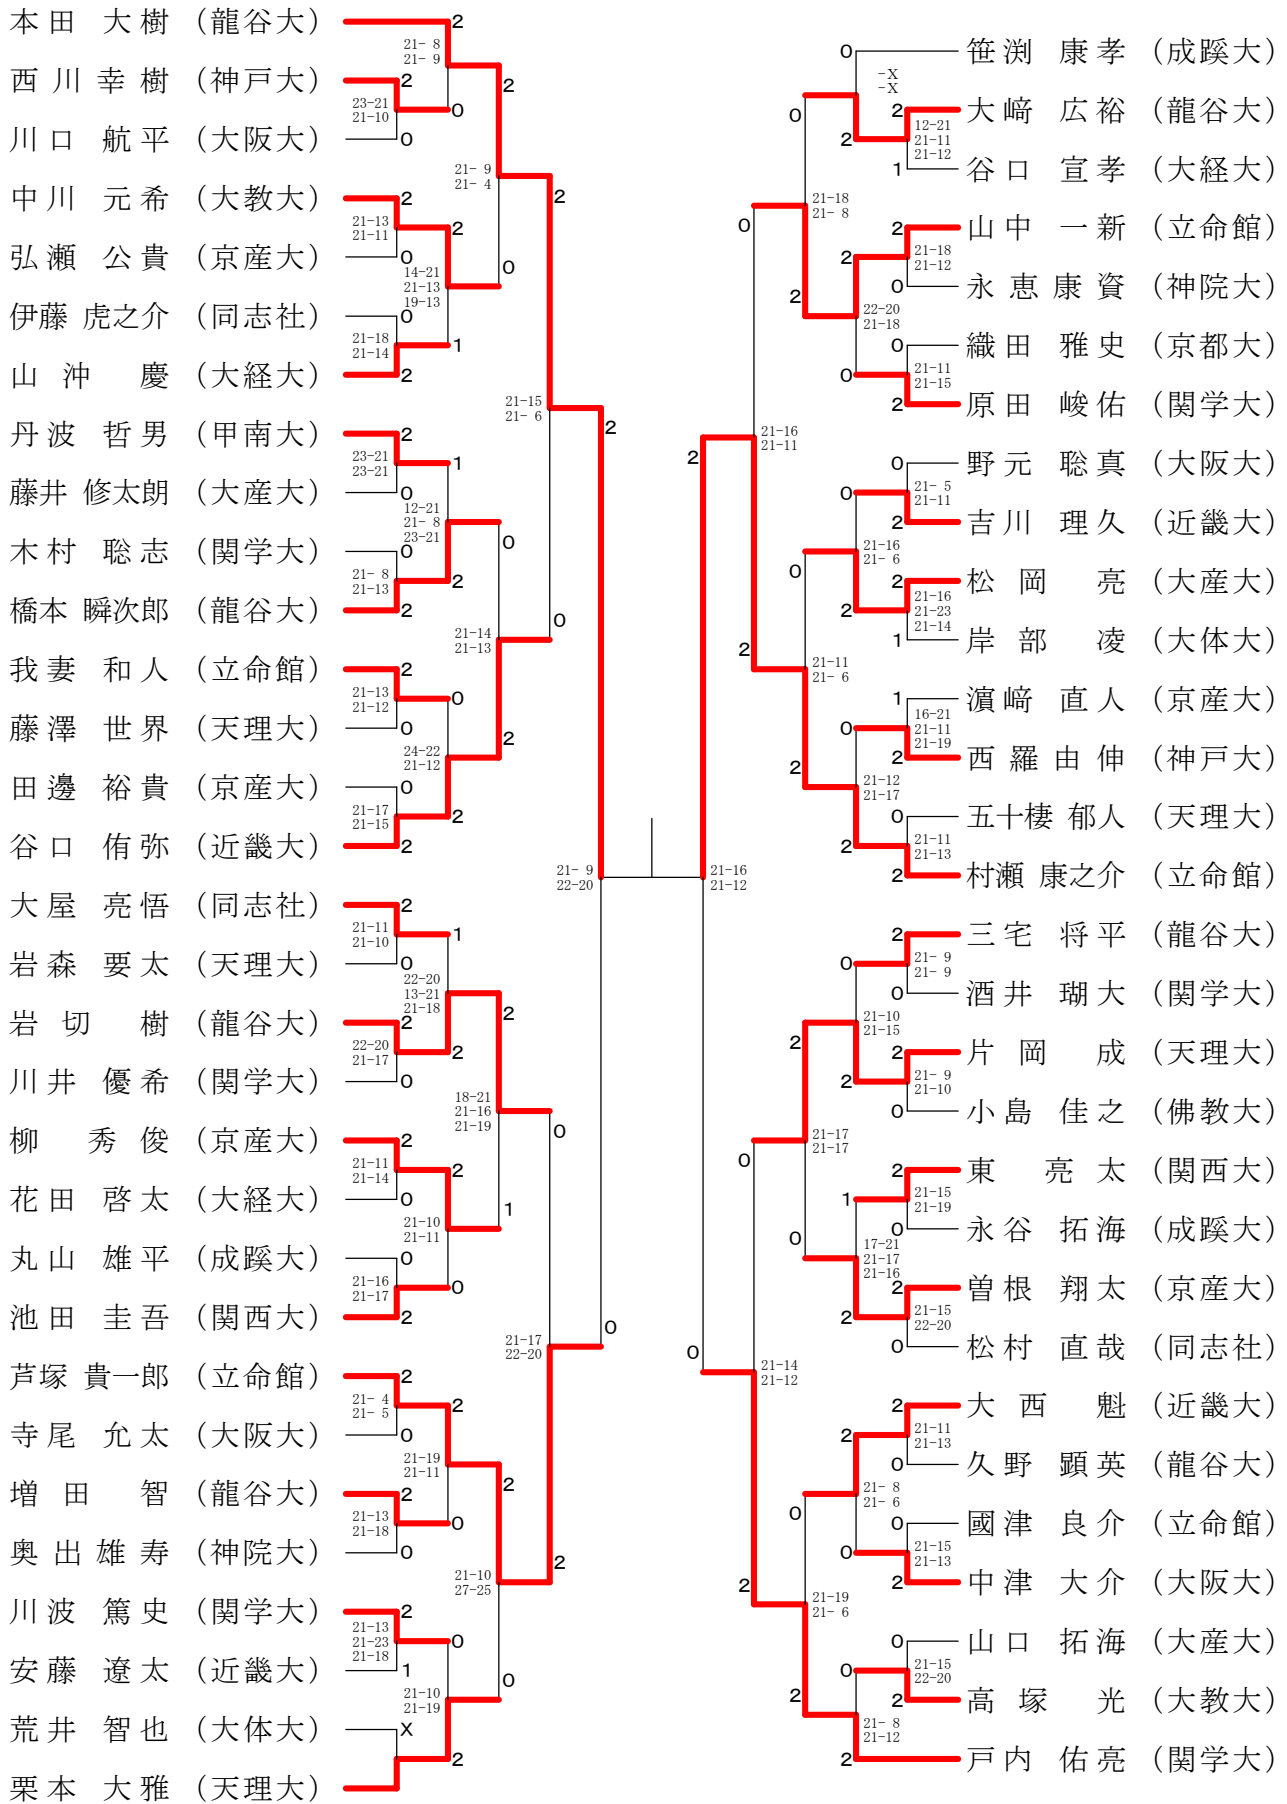

男子シングルスA-1

決勝戦

120

男子シングルスA-2

男子シングルスB-1

決勝戦

男子シングルスB-2

男子ダブルス-1

決勝戦

男子ダブルス-2

女子シングルスA-1

決勝戦

女子シングルスA-2

女子シングルスB-1

決勝戦

女子シングルスB-2