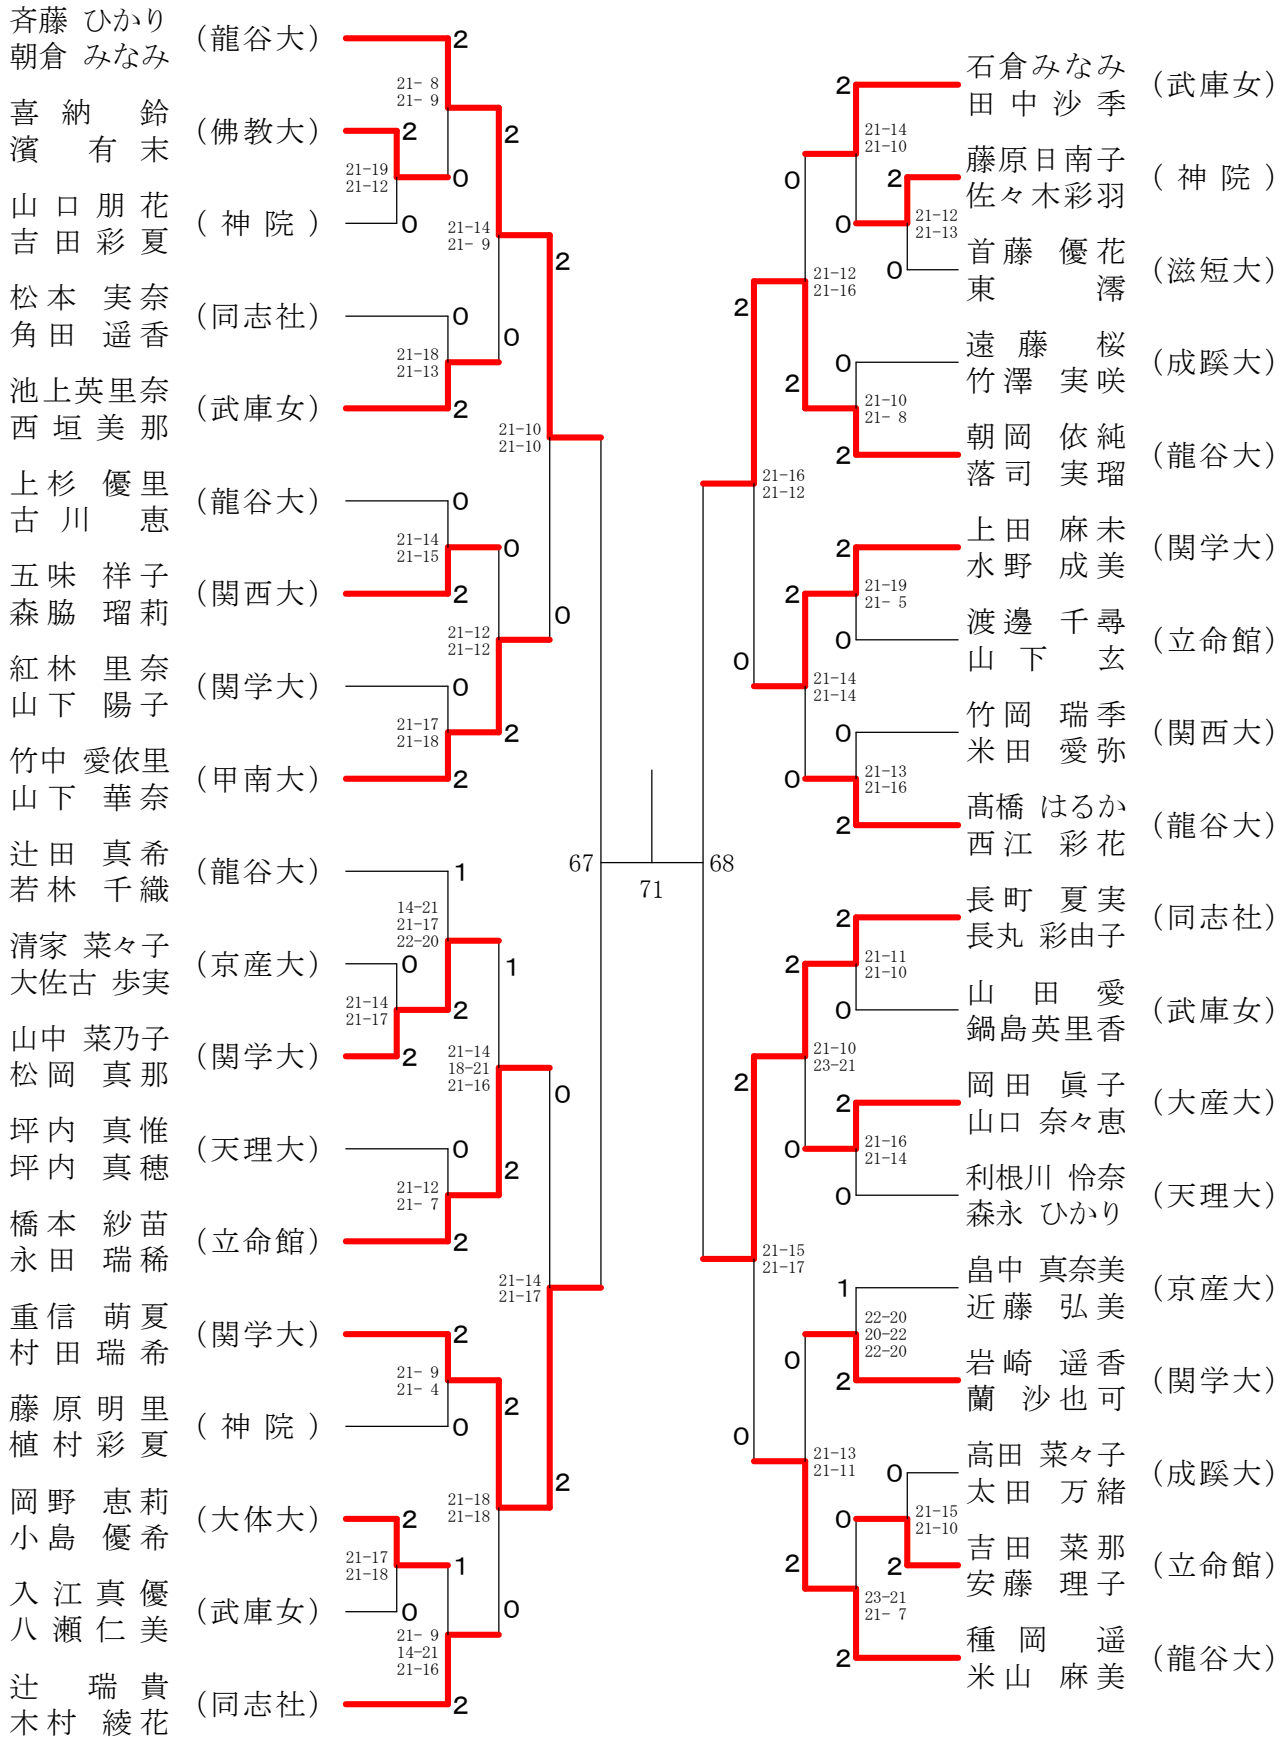

決勝戦

男子ダブルスB-2

女子ダブルスA-1

決勝戦

女子ダブルスA-2

女子ダブルスB-1

決勝戦

58

女子ダブルスB-2