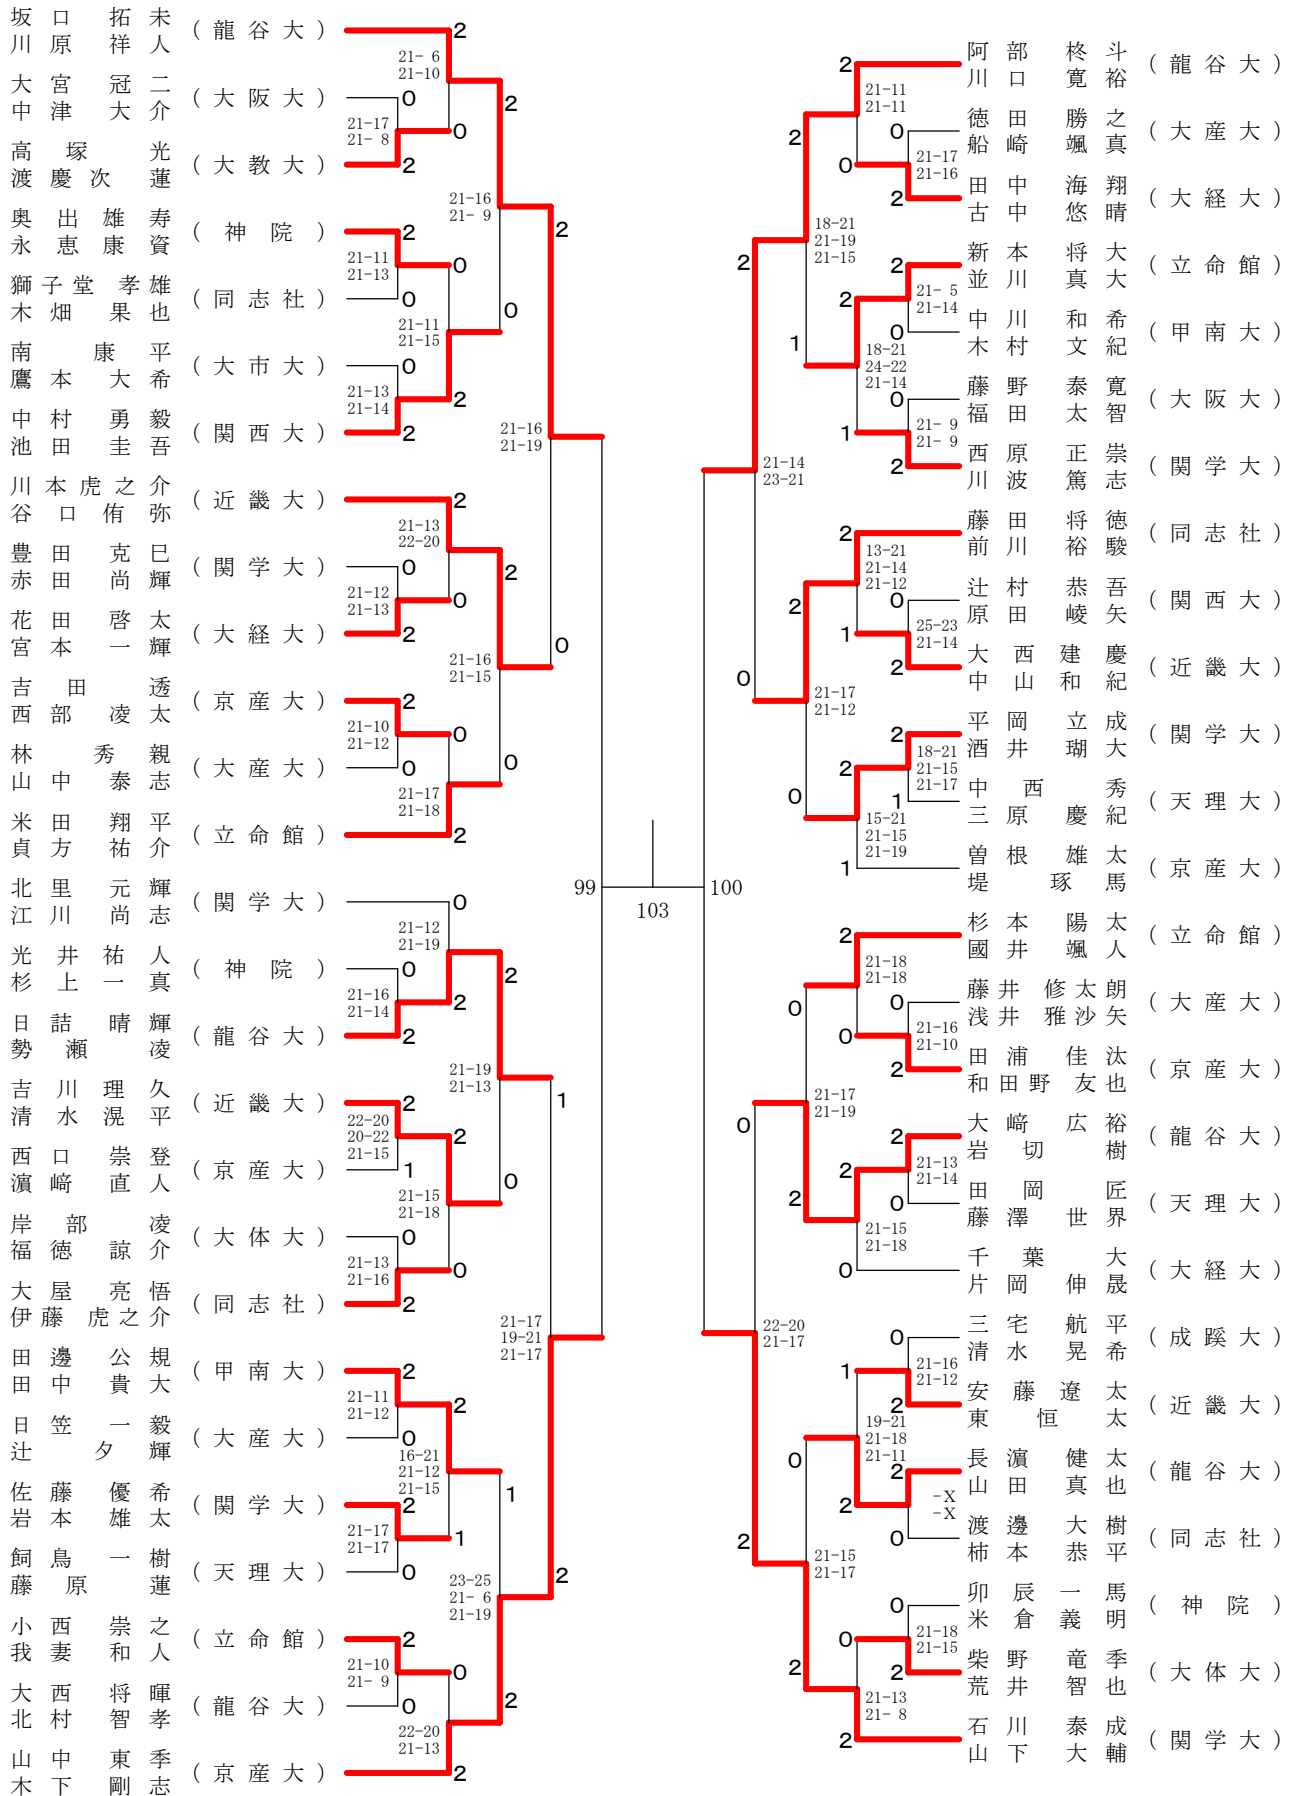

男子ダブルスA-1

決勝戦