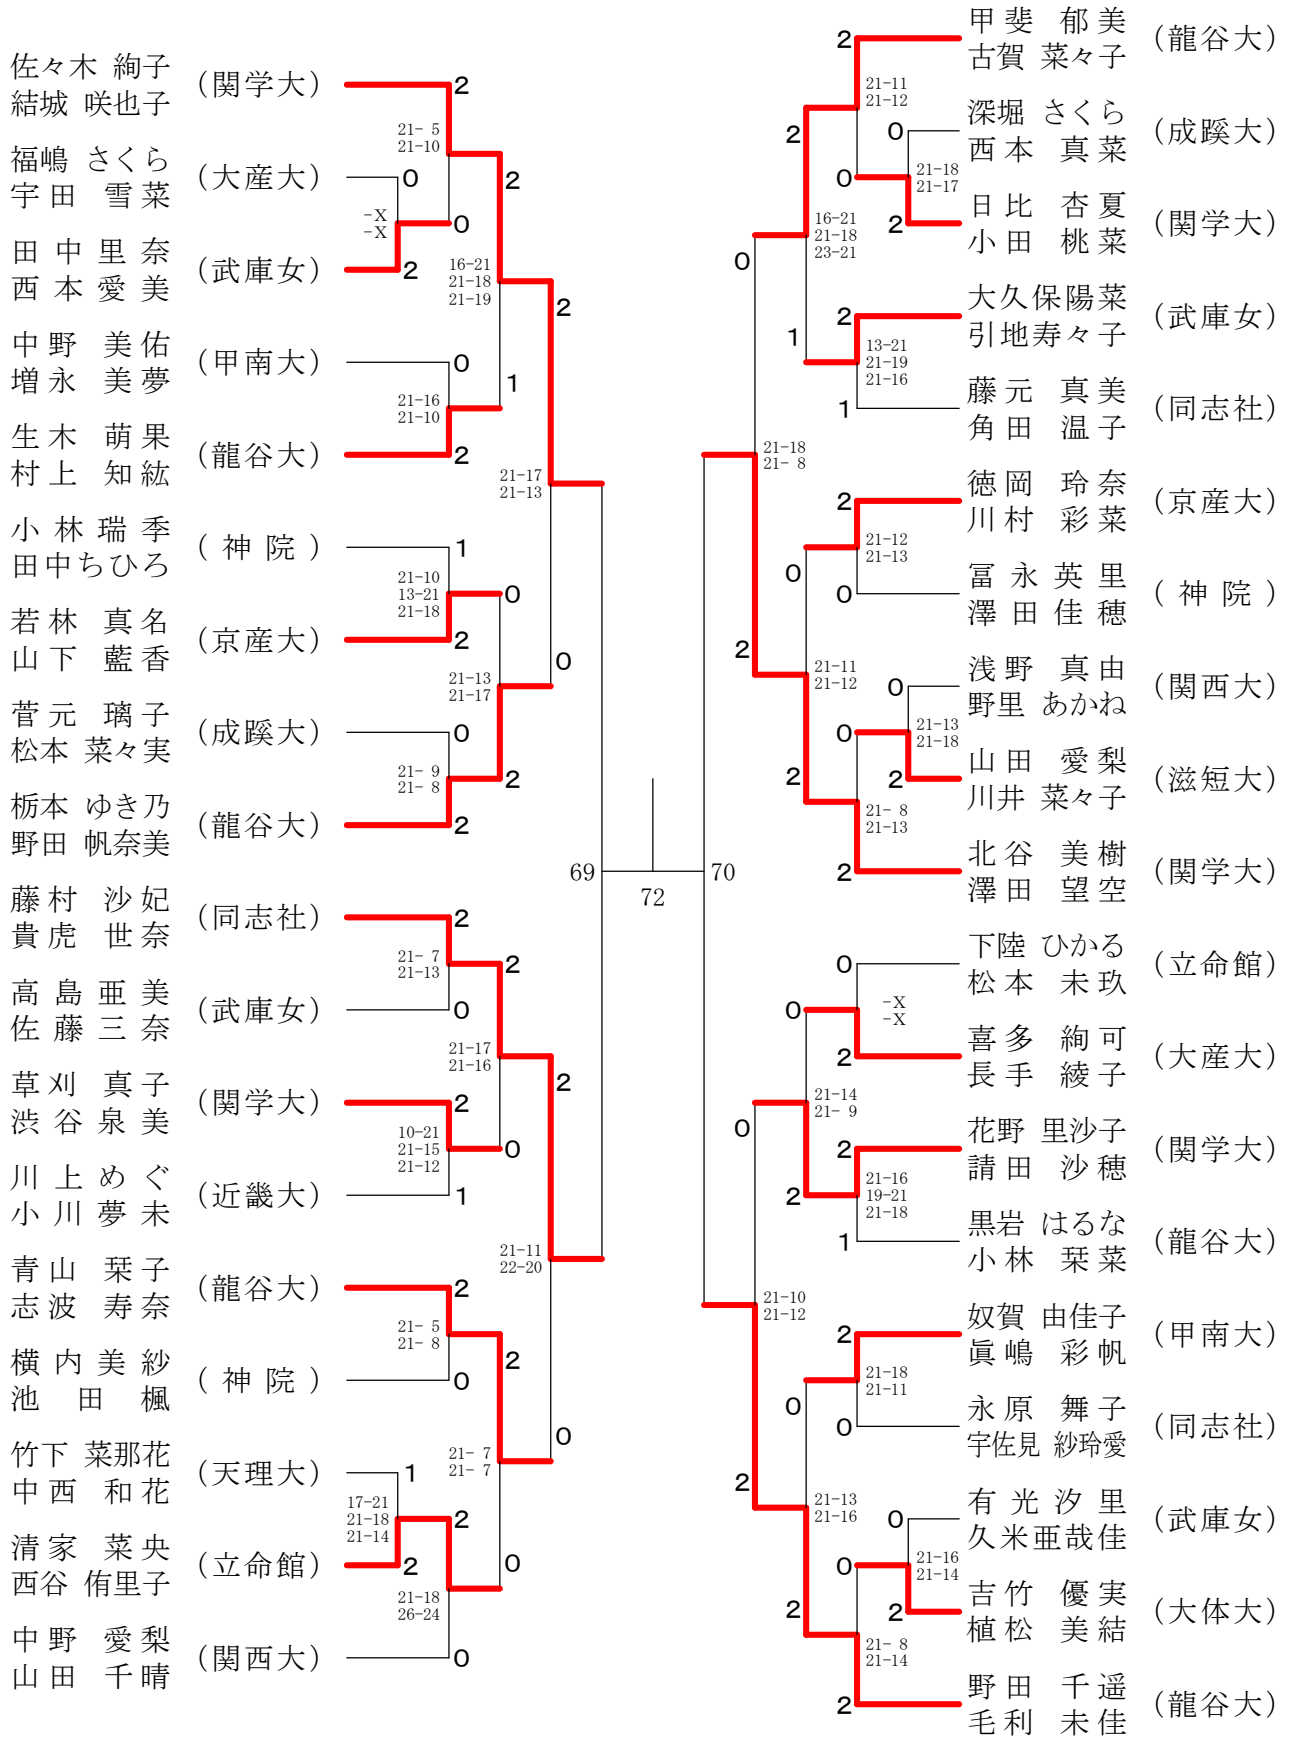

決勝戦

男子ダブルスB-2

女子ダブルスA-1

決勝戦

女子ダブルスA-2

女子ダブルスB-1

決勝戦

58

女子ダブルスB-2