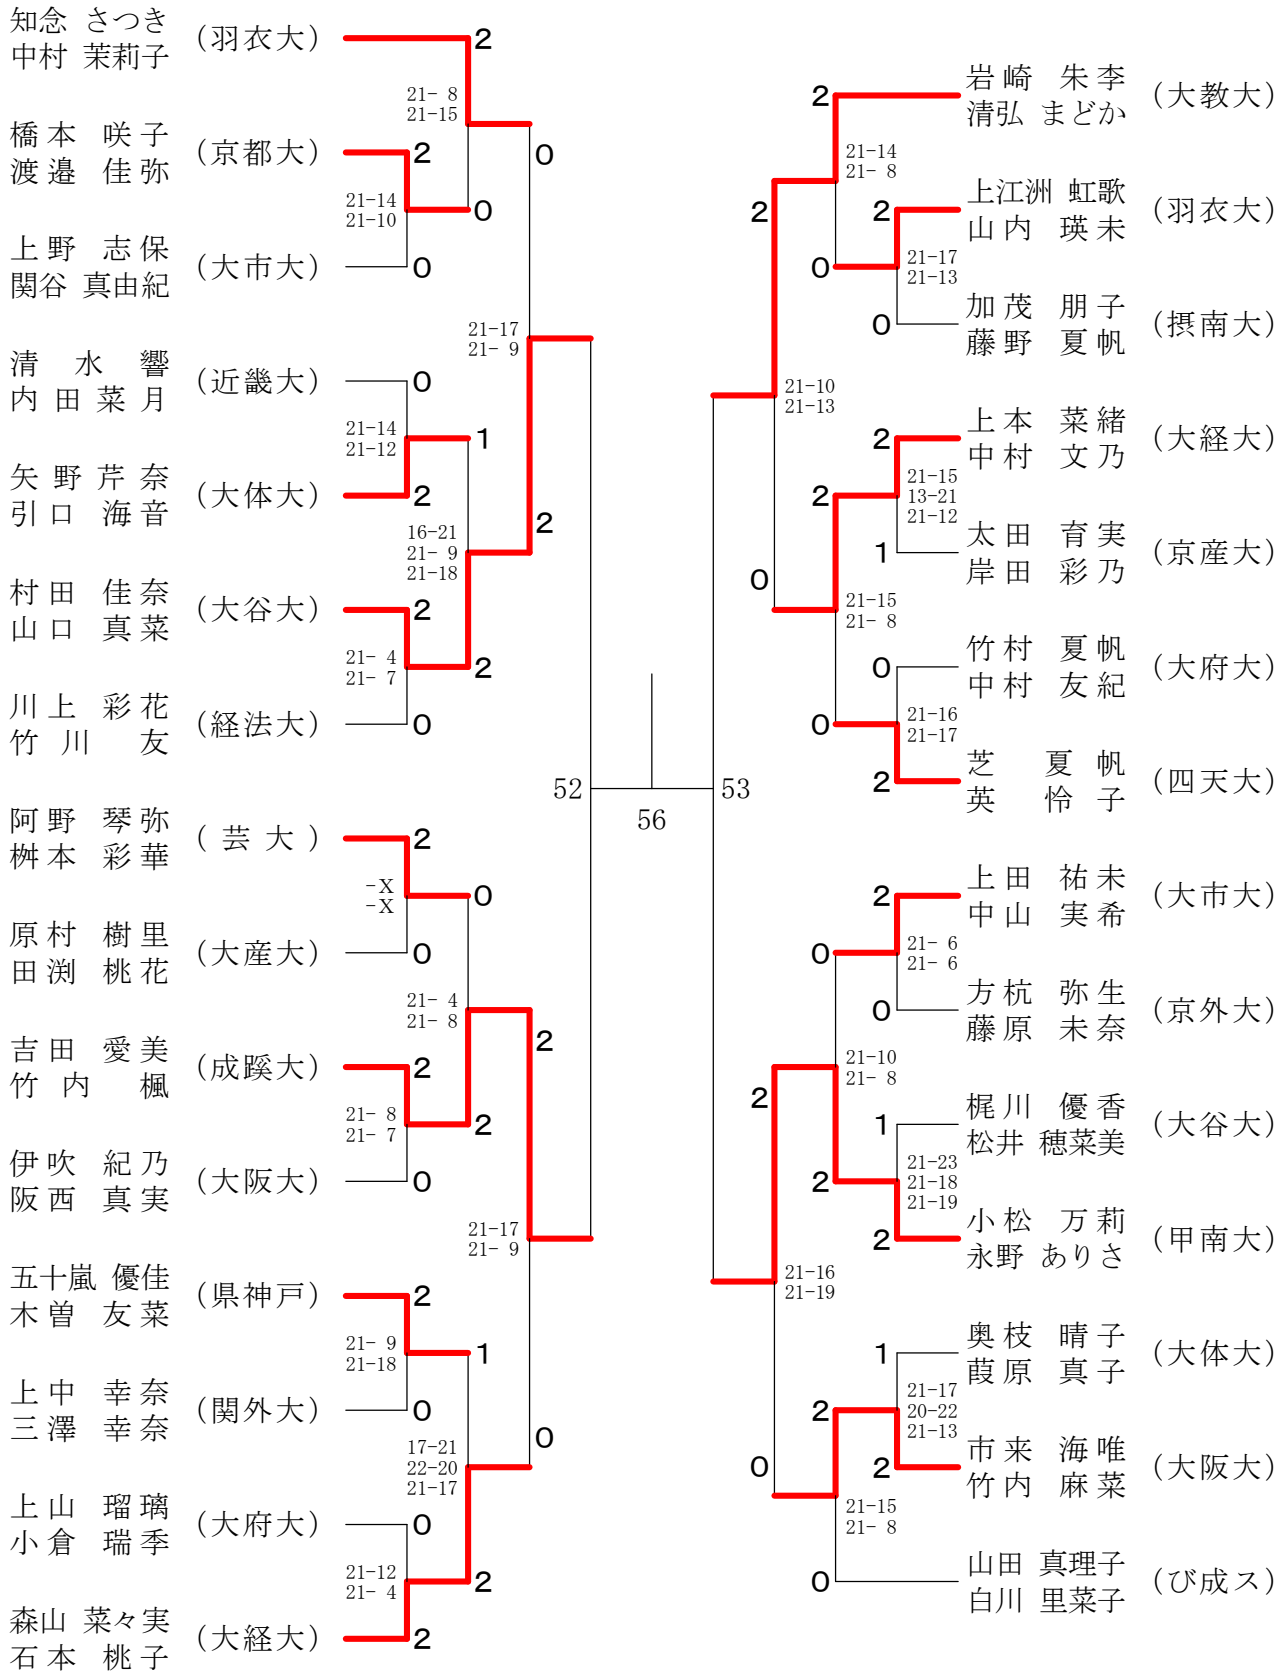

決勝戦

男子ダブルスB-2

女子ダブルスA-1

決勝戦

女子ダブルスA-2

女子ダブルスB-1

決勝戦

58

女子ダブルスB-2