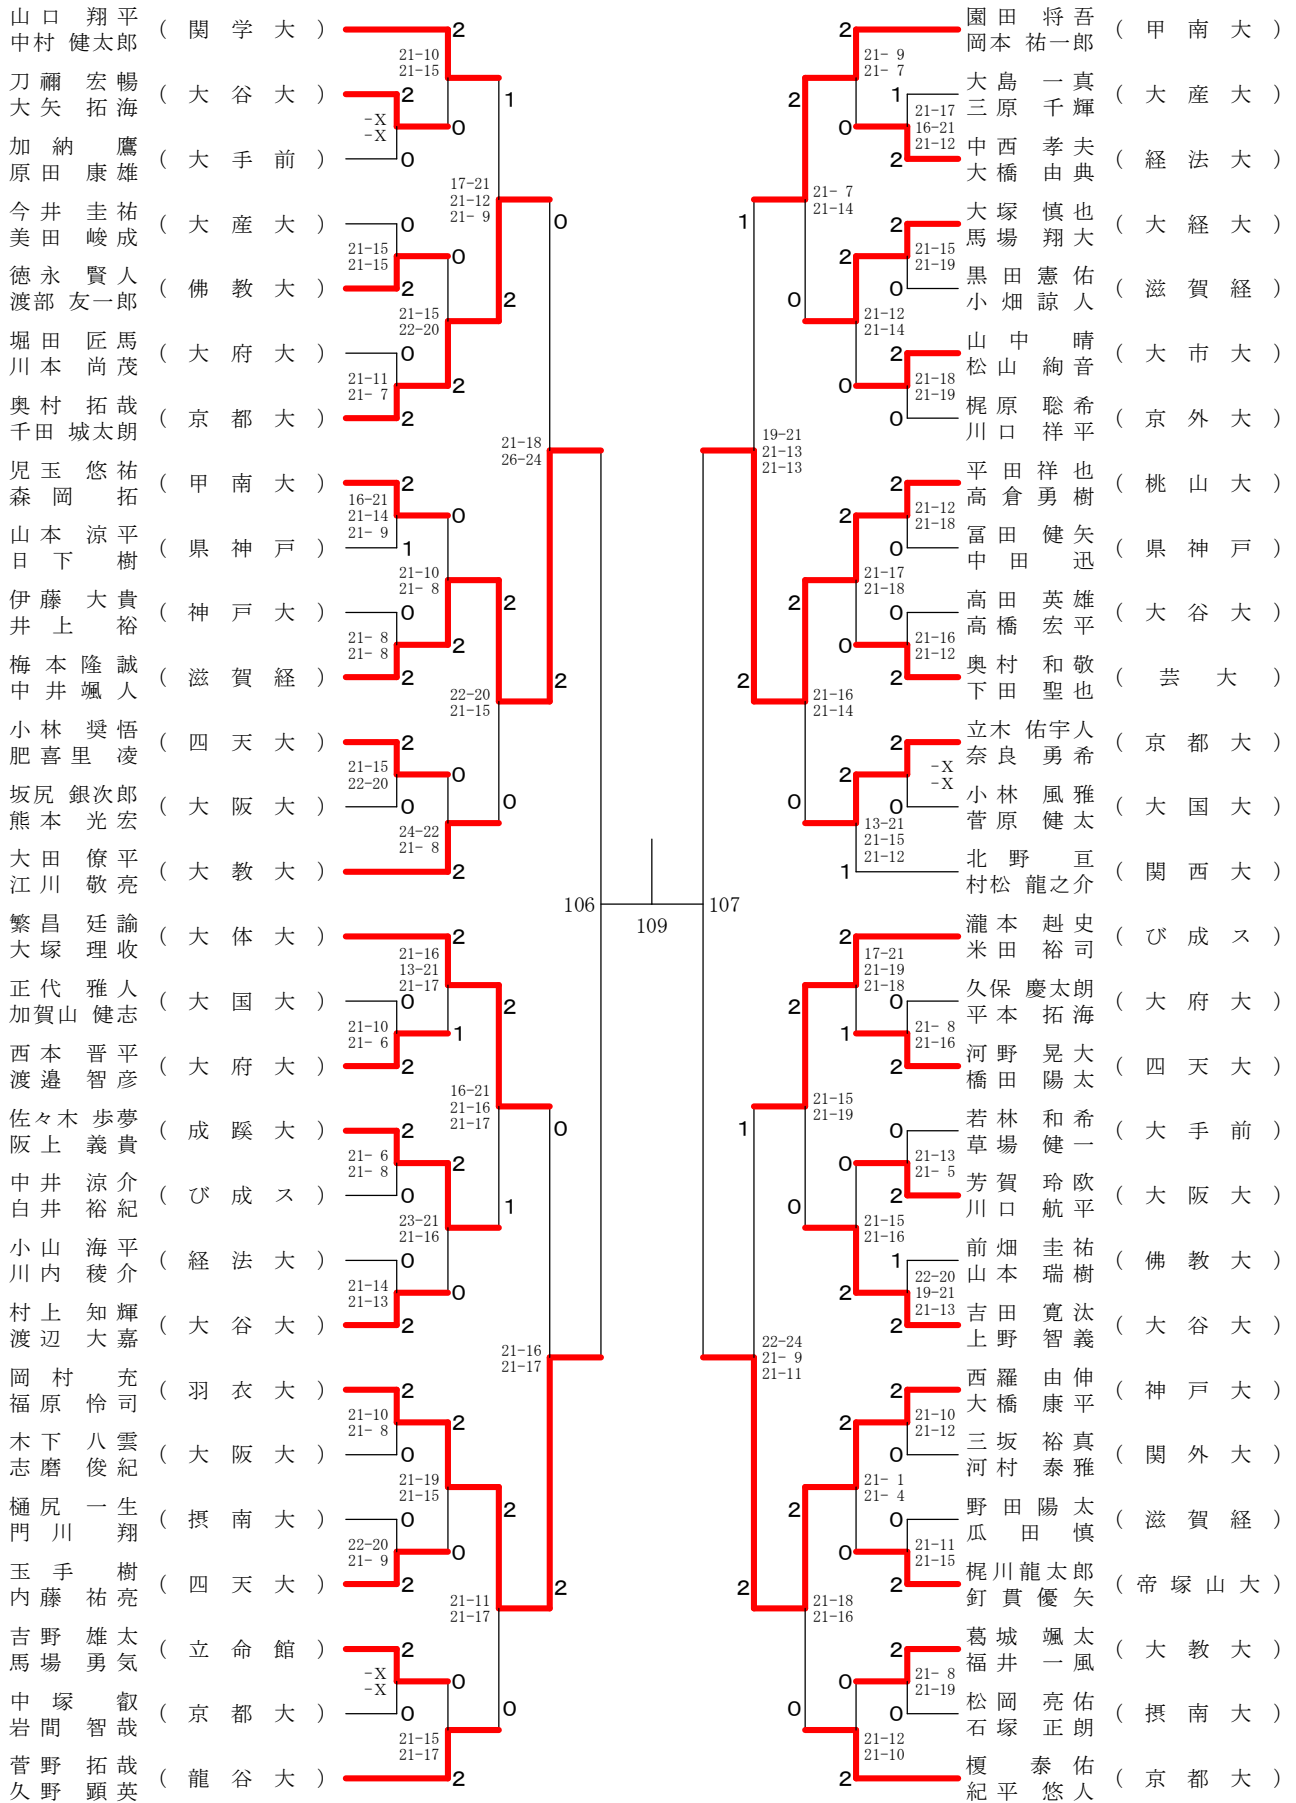

決勝戦

男子ダブルスB-2

女子ダブルスA-1

決勝戦

女子ダブルスA-2

女子ダブルスB-1

決勝戦

58

女子ダブルスB-2