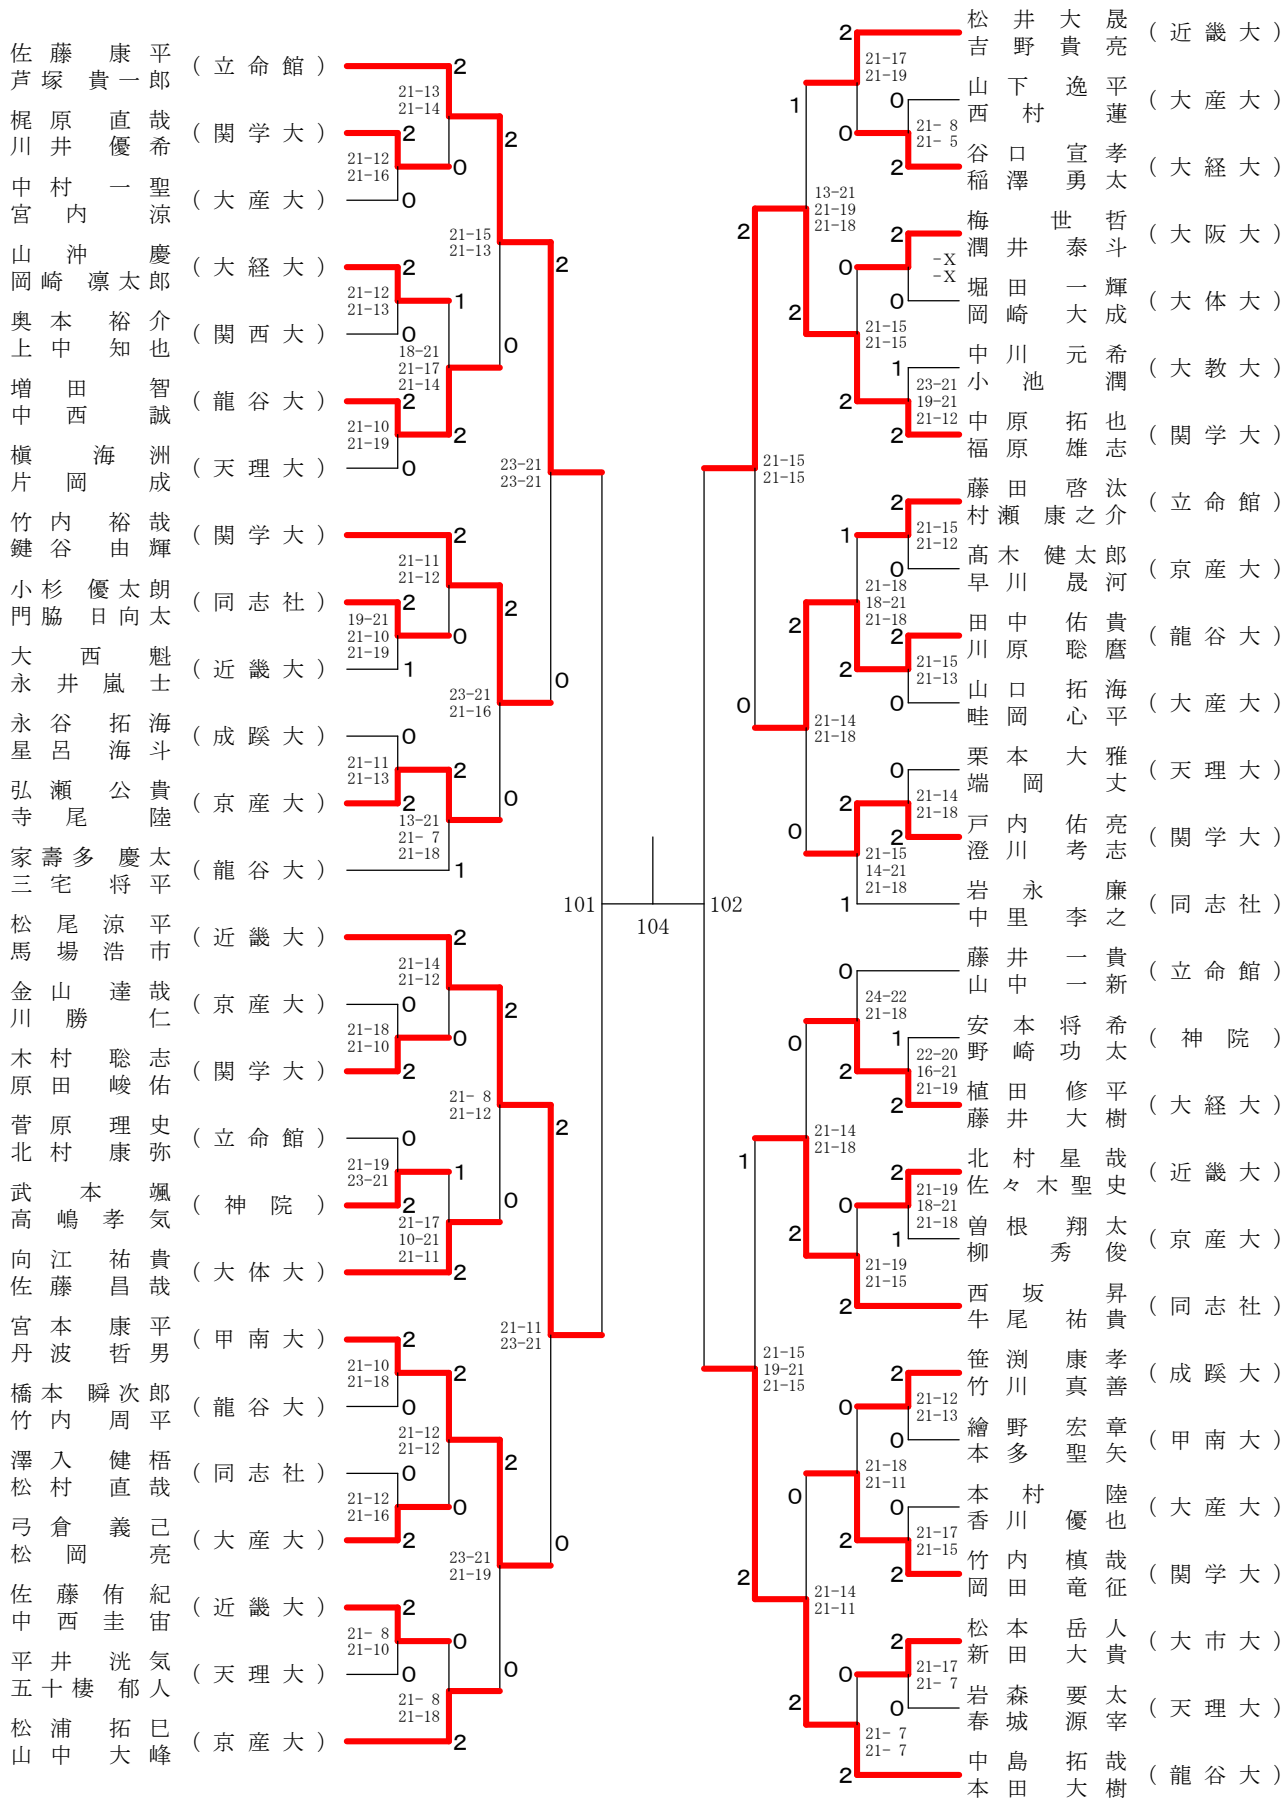

男子ダブルスA-2

男子ダブルスB-1

清水 優大 (大府大)	2	21-11	21-11	上竹 克己 (立命館)	2	21-11	21-11
花牟禮 龍馬 (大府大)	-X -X			河村 凜太郎 (立命館)	2	21-11	21-11
田中 聖悟 (大府大)	0	21-9	21-12	山光 裕貴 (桃山大)	2	21-19	21-15
渡邊 浩暉 (大府大)	0			山本 遥暉 (大府大)	0		
大鶴 吉隆 (大産大)	2	21-18	21-14	橋本 礼 (大府大)	2	21-14	14-21
殿田 拓巳 (大府大)	2	21-17	21-14	安達 亮弥 (大府大)	2	21-14	21-14
岡本 飛生 (大府大)	2	21-17	21-14	寺尾 步夢 (撰南大)	0	21-14	21-14
福本 拓哉 (甲南大)	0	19-21	21-16	久保 稜太 (撰南大)	0	21-16	21-6
福沢 悠介 (甲南大)	0	21-18	21-18	園田 翔一 (大谷大)	2	21-11	18-21
西野 樹志 (芸大)	2	24-22	21-12	吉村 祥吾 (大谷大)	2	21-11	18-21
西岡 清志 (芸大)	1			市川 雄大 (京大)	1	21-19	21-19
高田 悠真 (神院)	0	21-14	20-22	梅本 隆之介 (京大)	1	21-16	21-15
高天 俊平 (神院)	0	21-13	21-13				
渡辺 君夫 (び成ス)	1	15-21	21-14	野中 仁紀 (経法大)	2	21-13	13-21
牛尾 立太郎 (び成ス)	1	21-15	21-15	田中 秀樹 (経法大)	2	13-21	21-19
奥野 純平 (四天大)	0	21-15	21-12	宮内 大成 (大工大)	1	21-18	16-21
菅原 直継 (四天大)	2			村東 大祐 (大工大)	0	21-14	21-14
漆戸 翔哉 (大府大)	2	15-21	21-18	加藤 敦志 (大教大)	1	21-17	21-15
北川 倅玄 (大府大)	2	21-14	21-14	大槻 寛太 (大教大)	2	21-17	21-15
松浦 良 (滋賀経)	0	21-17	21-16	松原 大輔 (大体大)	2	21-17	20-22
山邊 泰亮 (滋賀経)	0	21-17	21-16	中島 直弥 (大体大)	2	20-22	21-16
好田 凌也 (佛教大)	2	21-17	10-21	内藤 誉登 (滋賀経)	2	21-16	21-17
成平 遼 (佛教大)	2	21-17	10-21	伊藤 海 (滋賀経)	0	21-16	21-17
野元 聡真 (大府大)	2	21-13	21-13	久保 優介 (大府大)	0	21-17	21-17
西田 海斗 (大府大)	2			花澤 孝一 (大府大)	0	21-13	21-14
水戸 勇樹 (四天大)	2	104	108	大嶋 諒哉 (大府大)	2	21-13	21-14
米田 雅希 (四天大)	2	21-9	21-5	大細 正登 (大府大)	2	21-13	21-14
山田 凌也 (滋賀経)	2			九野 雄志 (大谷大)	2	21-1	21-8
山本 雅也 (滋賀経)	0	21-15	21-5	山根 尚大 (大谷大)	2	21-1	21-8
岡本 武希 (大手前)	0			尾崎 和輝 (関外大)	2	21-1	21-8
竹内 榛希 (大手前)	0			七野 智紀 (関外大)	0	-X	-X
村上 翔空 (京大)	2	21-17	21-12	片山 光貴 (大府大)	0	-X	-X
土居 青空 (京大)	2			渡邊 浩暉 (大府大)	0		
新堀 哲也 (撰南大)	1	19-21	21-13	有馬 大貴 (兵庫教育大学)	0	21-12	21-9
木村 紳太郎 (撰南大)	0	23-25	21-14	本岡 清貴 (神戸大)	0	21-9	21-9
猿林 貴人 (経法大)	2	21-14	21-10	田中 清慶 (神戸大)	2	-X	-X
増井 諒 (経法大)	2	21-19	19-21	山口 貴慶 (神戸大)	0	-X	-X
森 貴章 (大谷大)	1	19-21	21-19	市川 翔耀 (四天大)	2	21-17	21-19
大西 航平 (大谷大)	1			市角 江耀 (四天大)	1	19-21	21-15
平井 望 (大教大)	2	21-17	21-13	福島 大啓斗 (京外大)	2	22-20	22-20
岡野 祐也 (大教大)	2			今田 啓斗 (京外大)	2	22-20	22-20
小林 海斗 (関外大)	0	21-12	21-13	長山 裕人 (大産大)	0	21-11	21-11
中村 豪 (関外大)	0			大倉 哉汰 (大産大)	2	21-13	21-11
卜部 雄多 (大体大)	0	21-17	21-14	遠山 凉平 (佛教大)	2	21-13	21-11
森岡 晃平 (大体大)	0			松井 孝矩 (佛教大)	2	21-15	21-13
吉貞 真理 (大府大)	2	21-18	21-10	松居 稜斗 (追手門)	0	21-15	21-13
清水 和洋 (大府大)	2			木村 洋斗 (追手門)	0	21-9	21-7
大仁 聖大 (大府大)	2	21-14	21-13	前田 海人 (大手前)	2	21-9	21-7
大川 藍大 (大府大)	2			前圓 戸敦 (大手前)	2	21-9	21-7
陣内 太陽 (県神戸)	0	21-16	21-23	松本 多朗 (羽衣大)	1	21-7	18-21
十川 太陽 (県神戸)	1	21-19	21-19	北野 暖樹 (羽衣大)	1	21-7	18-21
丸山 雄平 (成蹊大)	2	21-16	21-8	樋口 遼寛 (京大)	2	21-19	21-19
田畑 陽祐 (成蹊大)	2			矢野 寛 (京大)	2	17-21	21-18
				清水 響 (関学大)	2	21-18	21-15
				幸田 宗太郎 (関学大)	2	17-21	21-15

決勝戦