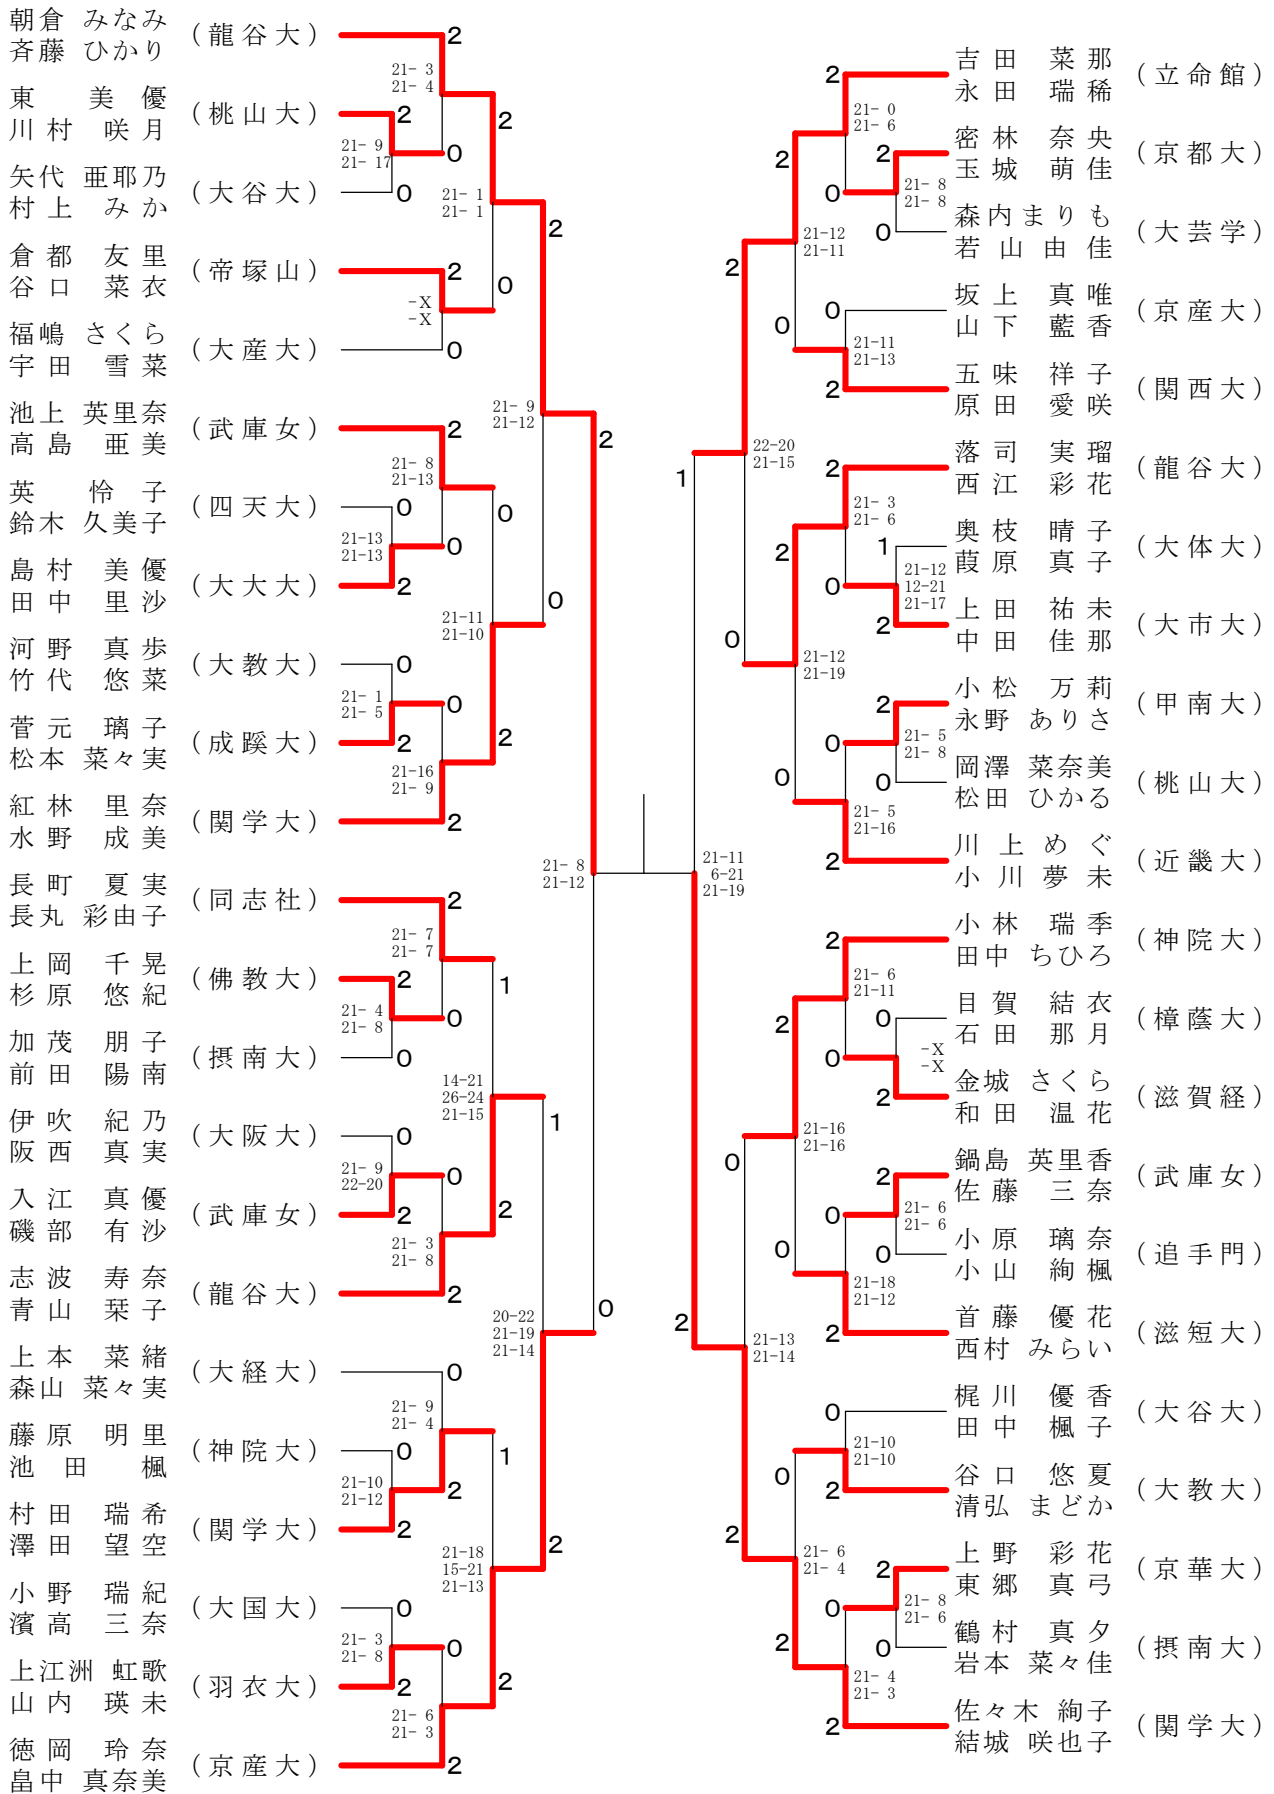

平成29年度関西学生バドミントン新人戦大会

女子ダブルスー1

決勝戦