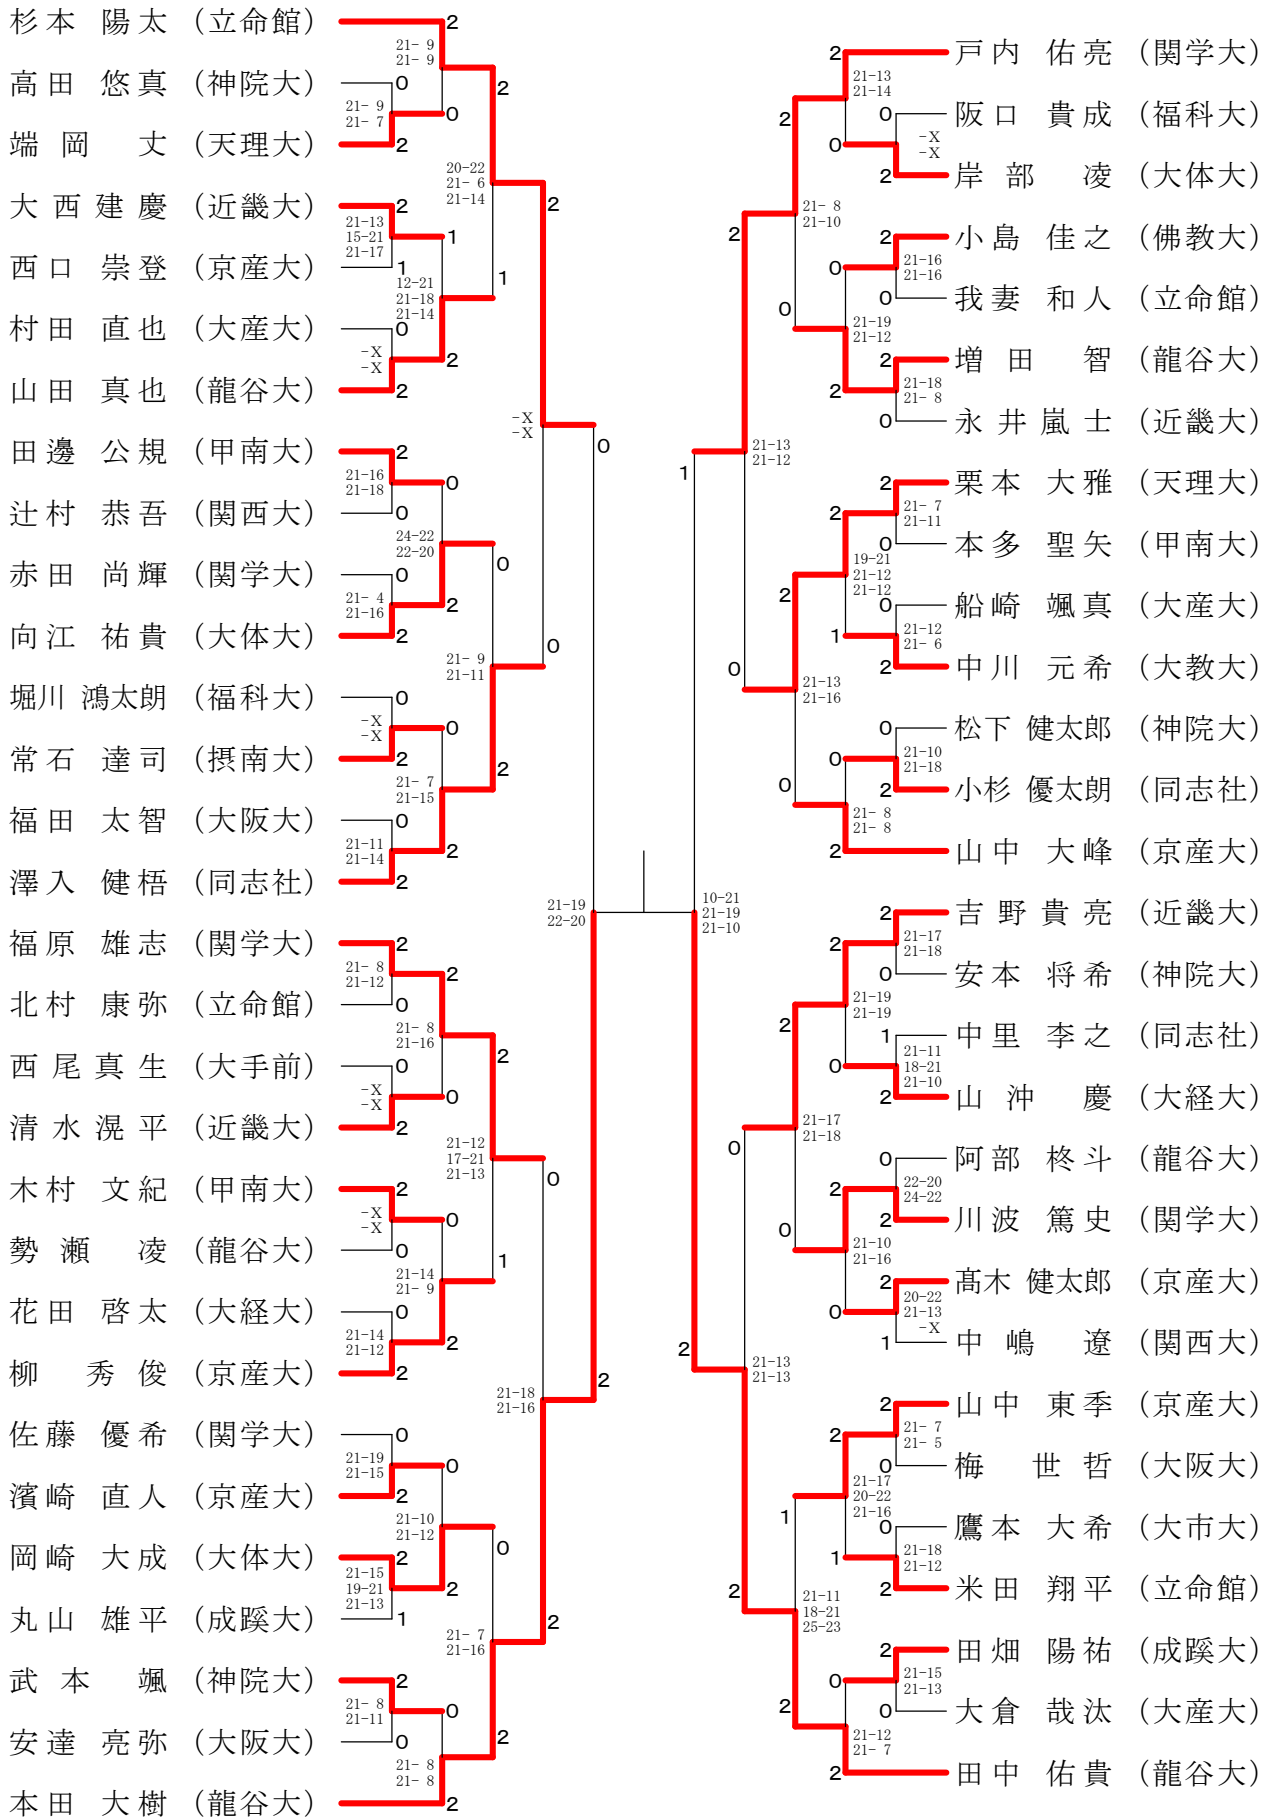

平成29年度関西学生バドミントン新人戦大会

男子シングルスAクラス-2

平成29年度関西学生バドミントン新人戦大会

女子シングルスAクラス

平成29年度関西学生バドミントン新人戦大会

男子シングルスBクラスー1

決勝戦

# 平成29年度関西学生バドミントン新人戦大会