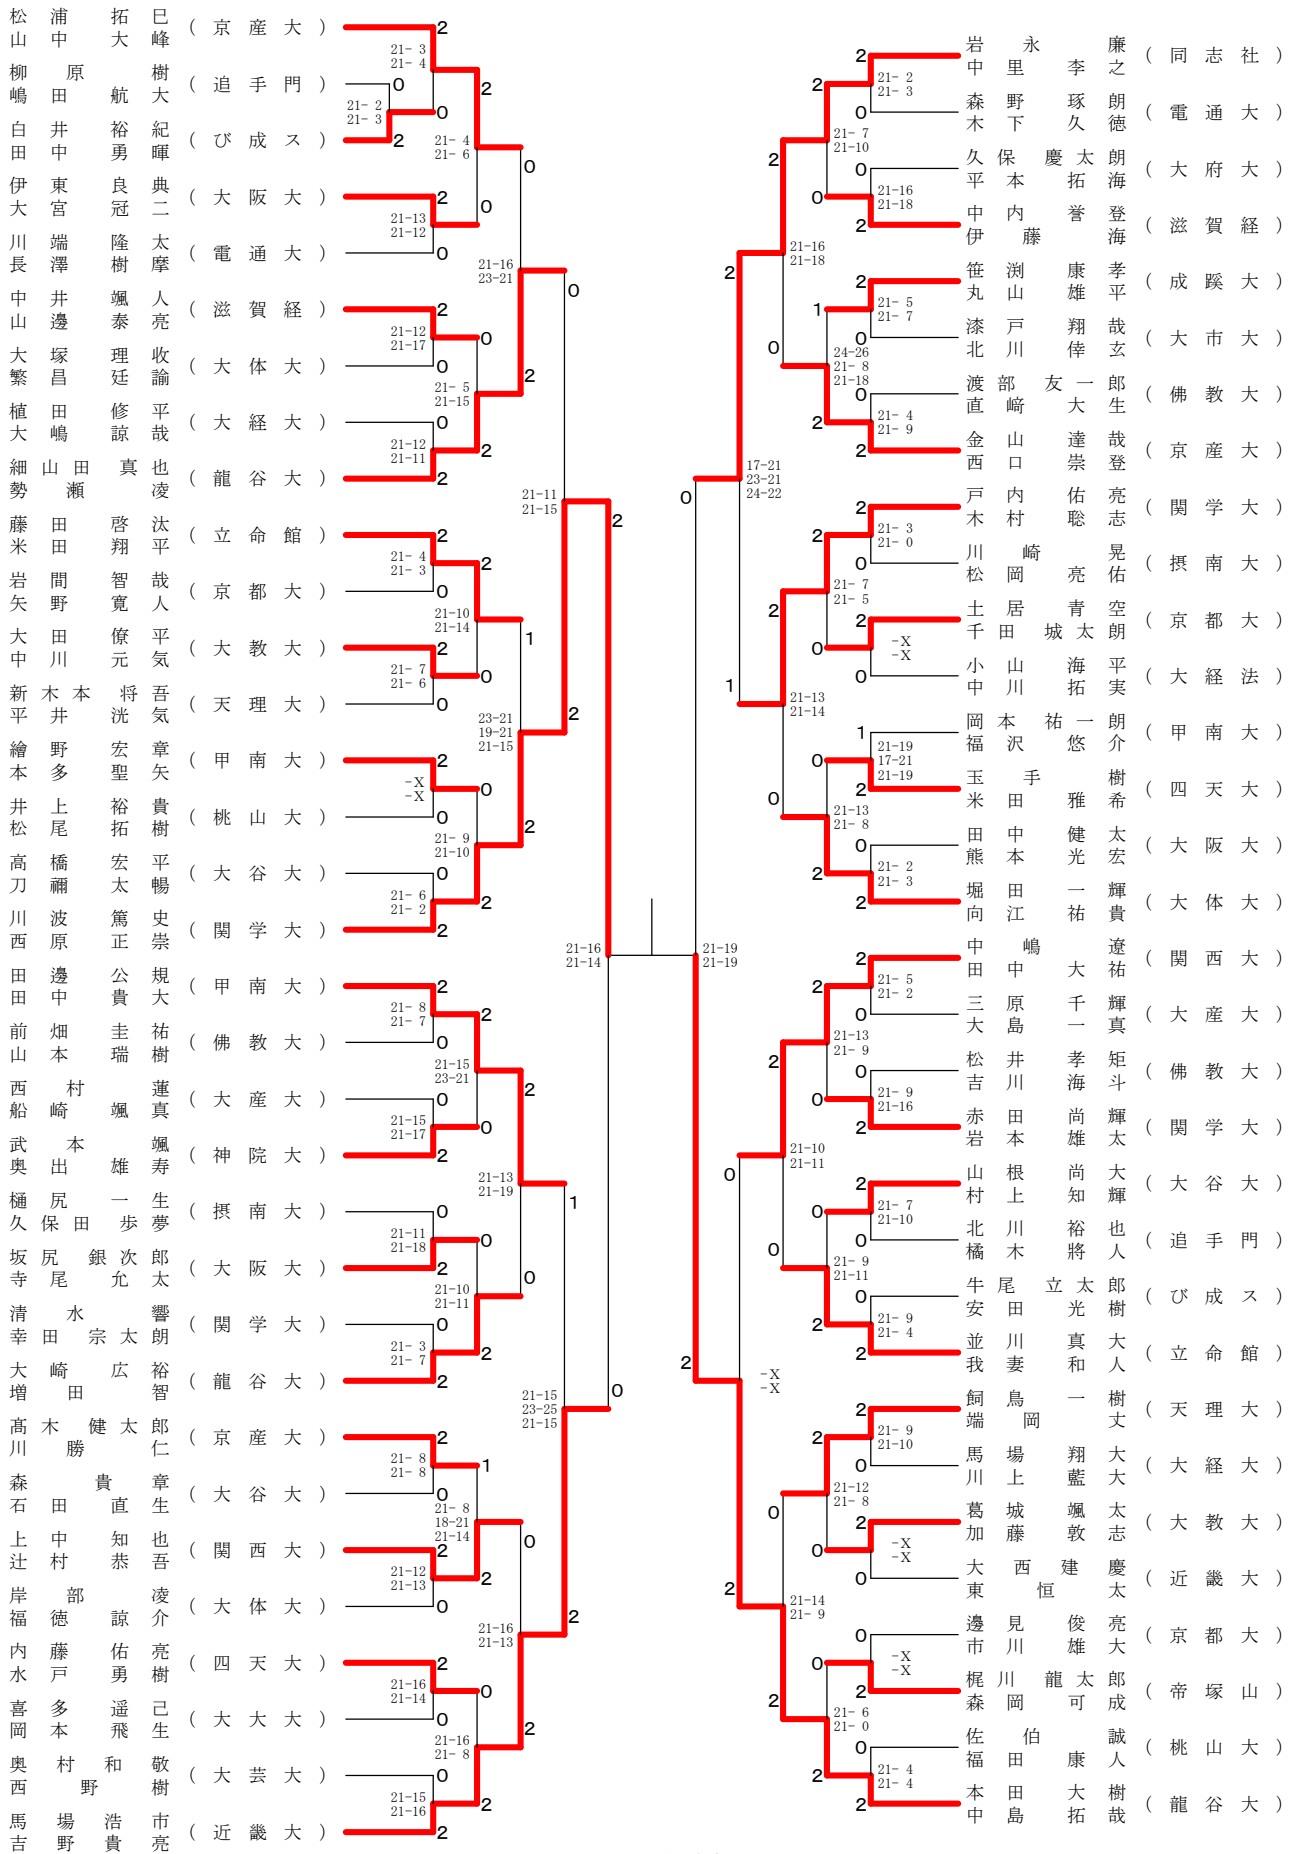

# 平成29年度関西学生バドミントン新人戦大会

## 男子シングルスBクラス-2

平成29年度関西学生バドミントン新人戦大会

女子シングルスBクラス

平成29年度関西学生バドミントン新人戦大会

男子ダブルスー1

決勝戦