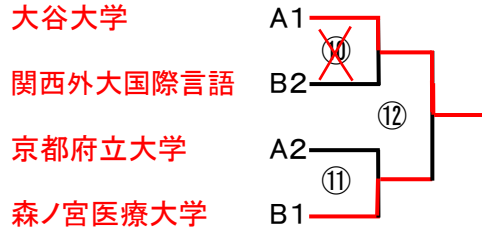

□5月13日 順位決定戦

M6

W4 上位

W4 下位

W5 上位

W5下位

* 京都学園大学が棄権のため
降格が確定している