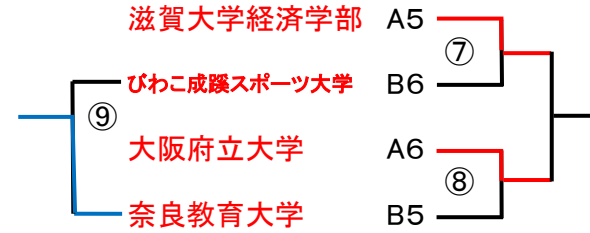

□5月13日 順位決定戦

M6

W4 上位

W4 下位

W5 上位

W5下位

* 京都学園大学が棄権のため
降格が確定している