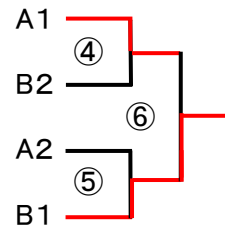

□5月13日 順位決定戦

M6

W4 上位

W4 下位

W5 上位

W5下位

* 京都学園大学が棄権のため
降格が確定している