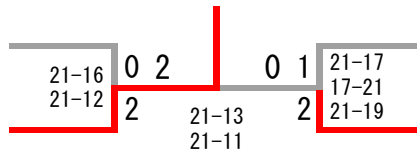

男子ダブルスBクラス

岡本直也
福川勇希
岩田翔梧
饗庭良哉

(京産大)

(佛教大)

廣田真也
豊田克己
松永英則
川本健太

(関学大)

(神院大)