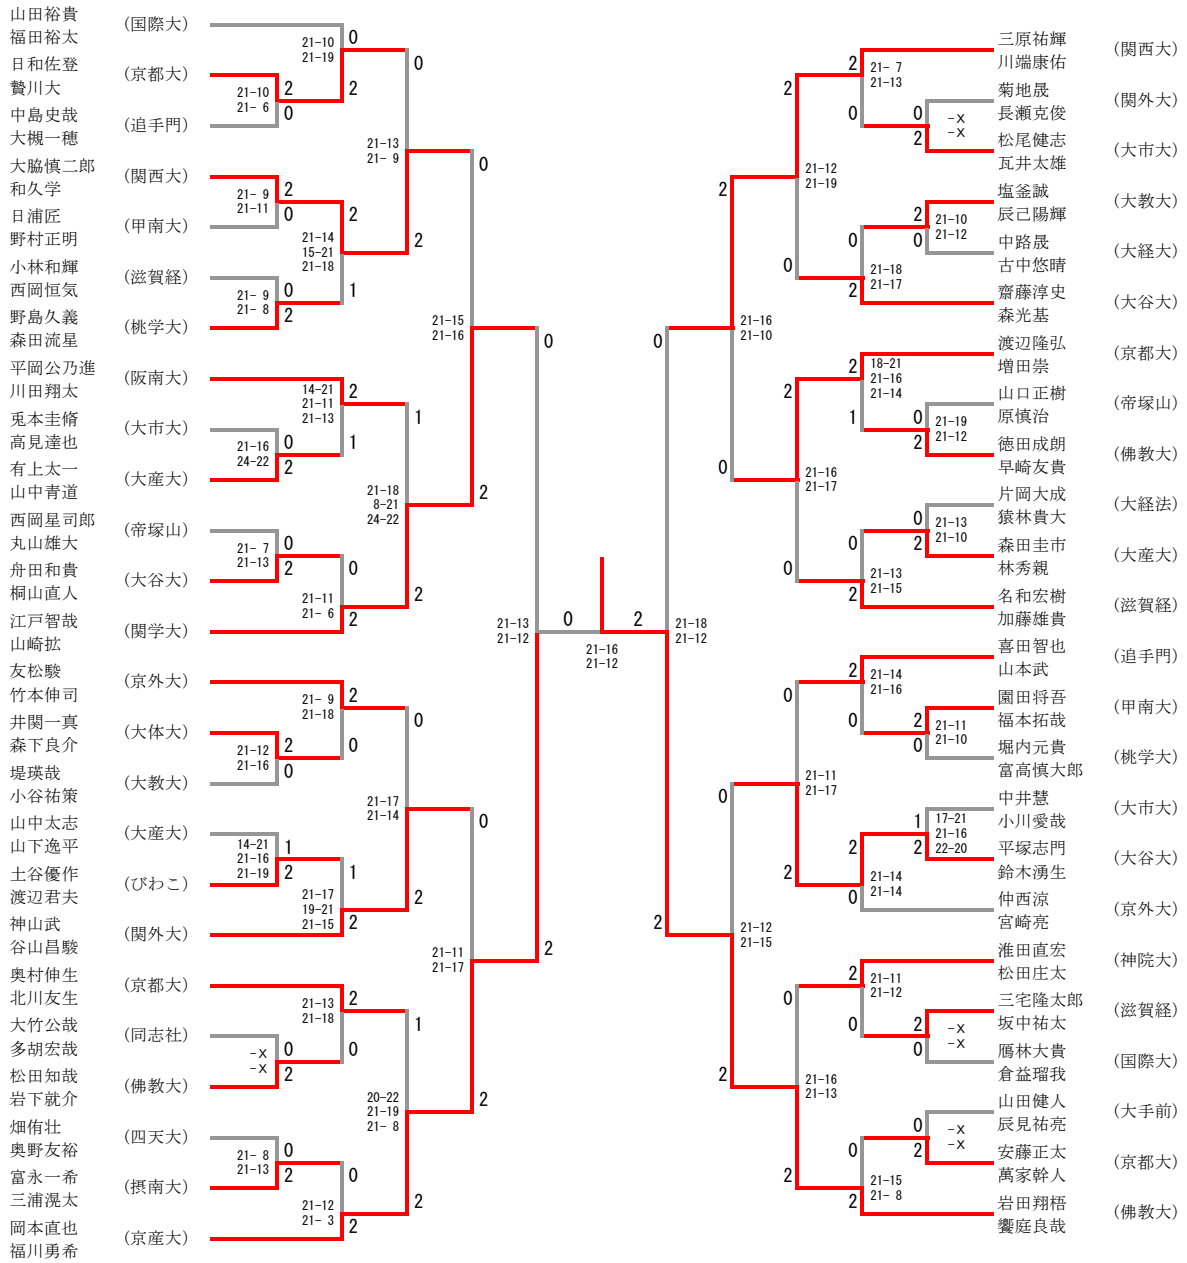

男子ダブルスBクラス (1/2)

男子ダブルスBクラス (2/2)