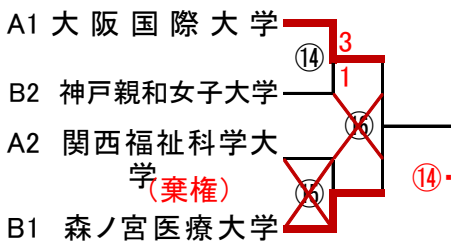

L5-L6

	滋賀大学教育学部	0		0	森ノ宮医療大学	
S1	滋賀大学教育学部が棄権のため、 森ノ宮医療大学の不戦勝。					S1
S2						S2
D1						D1
D2						D2
S3						S3

L5-L6

	京都工芸繊維大学	0		0	大阪国際大学	
S1	京都工芸繊維大学が、本大会未出場のため、 京都工芸繊維大学は本大会規定に基づき、無条件で降部とし、 大阪国際大学を昇部とする。					S1
S2						S2
D1						D1
D2						D2
S3						S3

M6(抽選)

L4 上位

L4 下位

L5 上位

L5 下位

L6 上位

⑭・⑮の勝者は両校とも5部に昇格