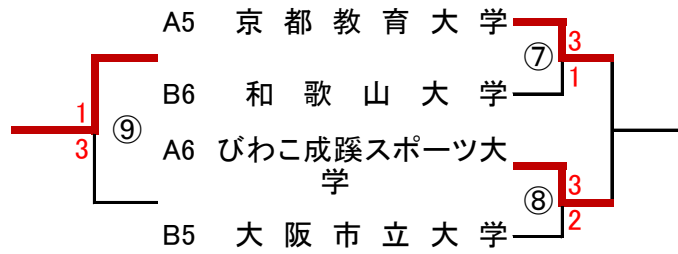

L6上位⑮

	関西福祉科学大学	0		0	森ノ宮医療大学	
S1	関西福祉科学大学の棄権により、 森ノ宮医療大学の不戦勝。					S1
S2						S2
D1						D1
D2						D2
S3						S3

L6上位⑯

	大阪国際大学	0		0	森ノ宮医療大学	
S1	棄権した大学の関係により、 本試合は部の入れ替えに影響しなくなったため 本試合は行っていない。					S1
S2						S2
D1						D1
D2						D2
S3						S3

L5-L6

	滋賀大学教育学部	0		0	森ノ宮医療大学	
S1	滋賀大学教育学部が棄権のため、 森ノ宮医療大学の不戦勝。					S1
S2						S2
D1						D1
D2						D2
S3						S3

L5-L6

	京都工芸繊維大学	0		0	大阪国際大学	
S1	京都工芸繊維大学が、本大会未出場のため、 京都工芸繊維大学は本大会規定に基づき、無条件で降部とし、 大阪国際大学を昇部とする。					S1
S2						S2
D1						D1
D2						D2
S3						S3

M6(抽選)

L4 上位

L4 下位

L5 上位

L5 下位

L6 上位

⑭・⑮の勝者は両校とも5部に昇格