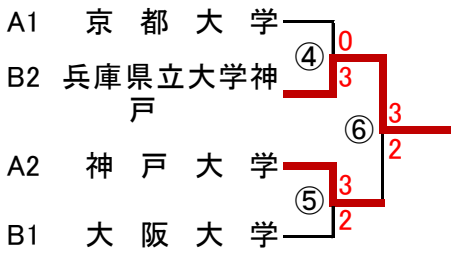

L6上位⑮

	関西福祉科学大学	0		0	森ノ宮医療大学	
S1	関西福祉科学大学の棄権により、 森ノ宮医療大学の不戦勝。					S1
S2						S2
D1						D1
D2						D2
S3						S3

L6上位⑯

	大阪国際大学	0		0	森ノ宮医療大学	
S1	棄権した大学の関係により、 本試合は部の入れ替えに影響しなくなったため 本試合は行っていない。					S1
S2						S2
D1						D1
D2						D2
S3						S3

L5-L6

	滋賀大学教育学部	0		0	森ノ宮医療大学	
S1	滋賀大学教育学部が棄権のため、 森ノ宮医療大学の不戦勝。					S1
S2						S2
D1						D1
D2						D2
S3						S3

L5-L6

	京都工芸繊維大学	0		0	大阪国際大学	
S1	京都工芸繊維大学が、本大会未出場のため、 京都工芸繊維大学は本大会規定に基づき、無条件で降部とし、 大阪国際大学を昇部とする。					S1
S2						S2
D1						D1
D2						D2
S3						S3

M6(抽選)

L4 上位

L4 下位

L5 上位

L5 下位

L6 上位

⑭・⑮の勝者は両校とも5部に昇格