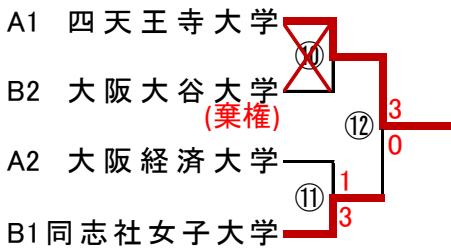

L5-L6

	滋賀大学教育学部	0		0	森ノ宮医療大学	
S1	滋賀大学教育学部が棄権のため、 森ノ宮医療大学の不戦勝。					S1
S2						S2
D1						D1
D2						D2
S3						S3

L5-L6

	京都工芸繊維大学	0		0	大阪国際大学	
S1	京都工芸繊維大学が、本大会未出場のため、 京都工芸繊維大学は本大会規定に基づき、無条件で降部とし、 大阪国際大学を昇部とする。					S1
S2						S2
D1						D1
D2						D2
S3						S3

M6(抽選)

L4 上位

L4 下位

L5 上位

L5 下位

L6 上位

⑭・⑮の勝者は両校とも5部に昇格